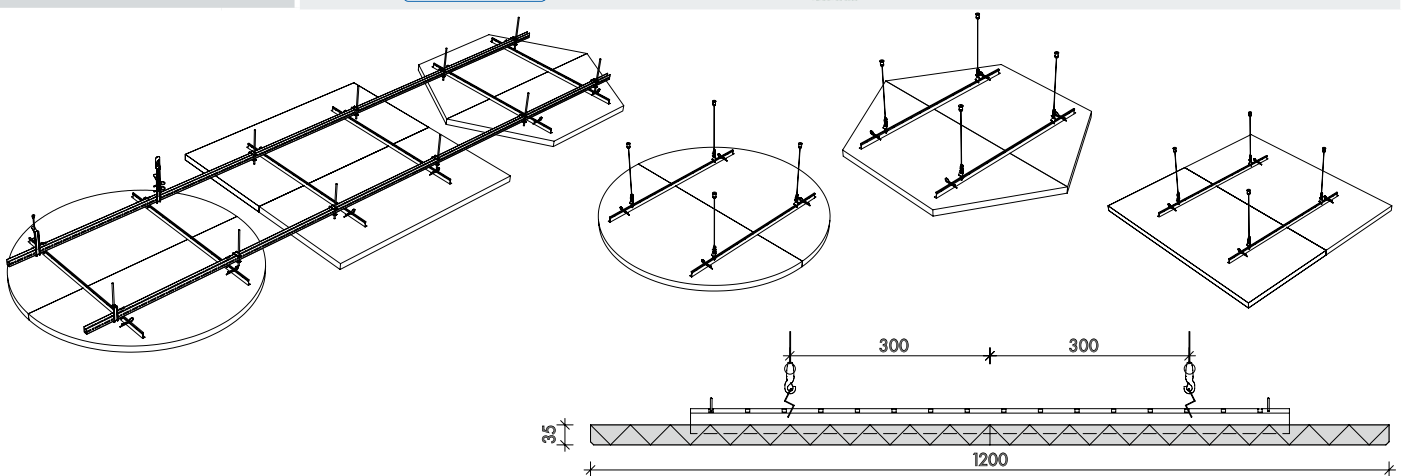

- HERADESIGN® Sonic Element dostupan je s HERADESIGN® Superfine površinom u formatu kruga, šesterokuta ili kvadrata
- Isporučuje se kao unaprijed sastavljen komplet za brzu i jednostavnu montažu
- Dostupan u Vario dizajnu kao i u RAL i NCS bojama
- Komplet stropnog jedra uključuje potkonstrukciju i ovisne elemente
- Brza i jednostavna montaža

KNAUFCEILINGSOLUTIONS.COM

YOUR **CEILING**
OUR **SOLUTIONS**

Površine		HERADESIGN® Superfine									
Debljina		35 mm									
Dimenzije i težine		Sonic Element	Format (mm)				Težina (kg/Element)				
		HERADESIGN® Sonic Element Circle	ø 1200				19,60				
		HERADESIGN® Sonic Element Square	1200 x 1200				24,80				
		HERADESIGN® Sonic Element Hexagon	1200 x 1040				16,20				
Sustav		- Komplet stropnog jedra uključuje potkonstrukciju i ovjese - Jednostavna i brza montaža s četiri ovjese - Duljina sajle 1000 mm - Opcija grupiranja pomoću sustava U-profila									
Reakcija na požar		Euroclass B-s1,d0 prema EN 13501-1									
Apsorpcija zvuka		Sonic Element	TCH (mm)	Ekvivalentna apsorpcijska površina A _{obj} (m ²)				 * Ukupna konstrukcijska visina			
				Frekvencija (Hz)							
				125	250	500	1000		2000	4000	
		HERADESIGN® Sonic Element Circle	200	0,20	0,60	0,90	0,70		1,10	1,40	
HERADESIGN® Sonic Element Square	200	0,10	0,70	1,10	0,90	1,40	1,70				
HERADESIGN® Sonic Element Hexagon	200	0,10	0,50	0,70	0,70	1,00	1,20				
Otpornost na vlagu		Nije prikladno za unutarnje bazene, podzemne garaže i vanjske prostore.									
Čišćenje											
Boje		Standardne boje		vb Vario Design boje							
											
		Bijela Slično RAL 9010	Bež Natur boja 13	Granit	Čelik	Zeleni mramor	Bakar	Hrast	Mesing	Pješčenjak	Beton
		• Dostupne su i druge boje iz poznatih RAL i NCS sustava boja. • Moguća su odstupanja u boji i vizualnom izgledu zbog grube površine ploče.									
Održivost	        										