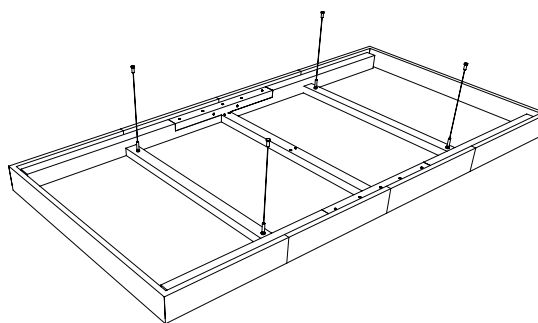

Površina	HERADESIGN® Fine		HERADESIGN® Superfine								
Detalji rubova											
Debljina	25 mm										
Dimenzije i težine	HERADESIGN® Sonic Element Plus Format L x B x H (mm)		Težina (kg/Element)								
			HERADESIGN® Fine	HERADESIGN® Superfine							
	1200 x 1200 x 125		29,20	27,10							
	2400 x 1200 x 125		57,90	53,70							
Sustav	Akustična ispuna: mineralna vuna debljine 50 mm kaširana filcom										
Reakcija na požar	Euroclass B-s1,d0 prema EN 13501-1										
Apsorpcija zvuka	HERADESIGN® Sonic Element Plus 1200x1200x125 mm (L x B x H)										
	Površina	Debljina (mm)	AH (mm)	HERADESIGN® Akustična ispuna (mm) (kg/m³)	Ekvivalentna apsorpcijska površina A_{obj} (m²) Frekvencija (Hz)						
					125	250	500	1000	2000	4000	
	HERADESIGN® Superfine	25	200	50	50	0,70	1,70	2,30	2,10	2,20	2,10
	HERADESIGN® Superfine	25	400	50	50	1,00	1,70	2,20	2,30	2,50	2,40
HERADESIGN® Superfine	25	600	50	50	1,10	1,50	2,30	2,50	2,70	2,50	
	HERADESIGN® Sonic Element Plus 2400x1200x125 mm (L x B x H)										
					1,50	3,60	4,00	3,70	4,10	3,90	
	HERADESIGN® Superfine	25	200	50	50	1,40	3,70	4,30	4,40	4,30	4,80
Otpornost na vlagu	Nije namijenjeno za upotrebu u zatvorenim bazenima ili spa centrima.										
Čišćenje											
Boje	Standardne boje		Vario Design boje								
	 Bijela Slično RAL 9010	 Bež Natur boja 13	 Granit	 Čelik	 Zeleni mramor	 Bakar	 Hrast	 Mesing	 Pješčenjak	 Beton	
	- Dostupne su i druge boje iz poznatih RAL i NCS sustava boja. - Moguća su odstupanja u boji i vizualnom izgledu zbog grube površine ploče.										
Održivost											

Proizvodi se mogu razlikovati od zemlje do zemlje. Obratite se lokalnom prodajnom predstavniku. Za dodatne informacije i pravne obavijesti posjetite našu web stranicu.