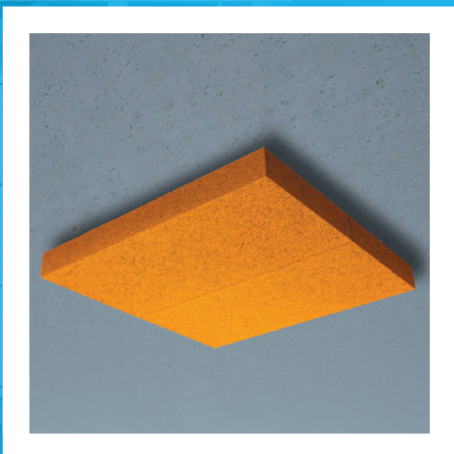

Островни системи

HERADESIGN® Sonic Element Plus

(HERADESIGN® Sonic Element 1200x1200/2400x1200)

Индивидуални

- HERADESIGN® Sonic Element Plus е акустичен остров за таван с уникална HERADESIGN® Fine или HERADESIGN® Superfine структура.
- Доставка се в комплект за бърз и лесен монтаж
- Наличен в серия Vario Design в цвят по RAL и NCS
- Комплект остров за таван, включващ носеща конструкция и окачване
- Бърз и опростен монтаж поради това, че е предварително сглобен
- HERADESIGN® Sonic Element Plus е наличен в размери 1200 x 1200 и 2400 x 1200мм
- Монтиран борд 125мм
- Всички необходими връзки и винтове са включени в комплекта
- Сглобен окачвач с прецизно регулиране на височината