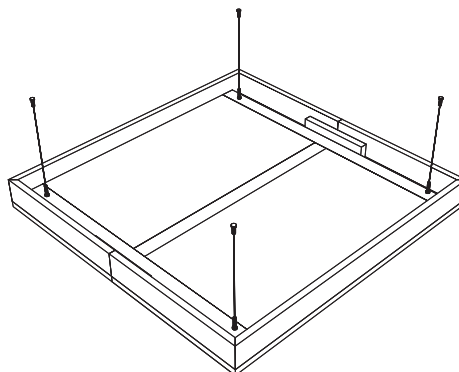

Островни системи
HERADESIGN® Sonic Element Plus
 Индивидуални

Структура		HERADESIGN® Fine	HERADESIGN® Superfine								
											
Данни за канта		AK-01									
Дебелина (мм)		25									
Размери (мм)		1200 x 1200 x 125 (Д x Ш x В) 2400 x 1200 x 125 (Д x Ш x В)									
Система на окачване		Акустична вложка: 50мм минерална вата с воал									
Тегло		1200 x 1200: 29.2 кг/бр 2400 x 1200: 57.9 кг/бр	1200 x 1200: 27.1 кг/бр 2400 x 1200: 53.7 кг/бр								
Цветове		Стандартни цветове	Цветове Vario Design								
		 Бял Близък до RAL 9010	 Бежов Естествен цвят 13	 Гранит Стomана Зелен Мрамор Мед Дъб Месинг Пясъчник Бетон							
<ul style="list-style-type: none"> • Възможни са и други цветове от популярните RAL и NCS системи за оцветяване. • Отклонения в цвета и външния вид могат да възникнат поради грубата структура на паната. 											
Звукопоглъщане		Размери на острова 1200 x 1200 x 125мм (Д x Ш x В)									
		Паното	Дебелина [мм]	SH [mm]	HERADESIGN® акустична вложка [mm] [kg/m³]	Еквивалентна абсорбираща площ Aobj [m²] Честоти [Hz]					
		HERADESIGN® Superfine	25	200	50 50	0.70	1.70	2.30	2.10	2.20	2.10
		HERADESIGN® Superfine	25	400	50 50	1.00	1.70	2.20	2.30	2.50	2.40
		HERADESIGN® Superfine	25	600	50 50	1.10	1.50	2.30	2.50	2.70	2.50
		Размери на острова 2400 x 1200 x 125мм (Д x Ш x В)									
		HERADESIGN® Fine	25	200	50 50	1.50	3.60	4.00	3.70	4.10	3.90
		HERADESIGN® Superfine	25	200	50 50	1.40	3.70	4.30	4.40	4.30	4.80
											
Реакция на огън		Euroclass B-s1,d0 според EN 13501-1									
Влагуустойчивост		Не е подходящ за монтаж в закрити плавни басейни или спа зони.									
Почистване											
Дълговечност											