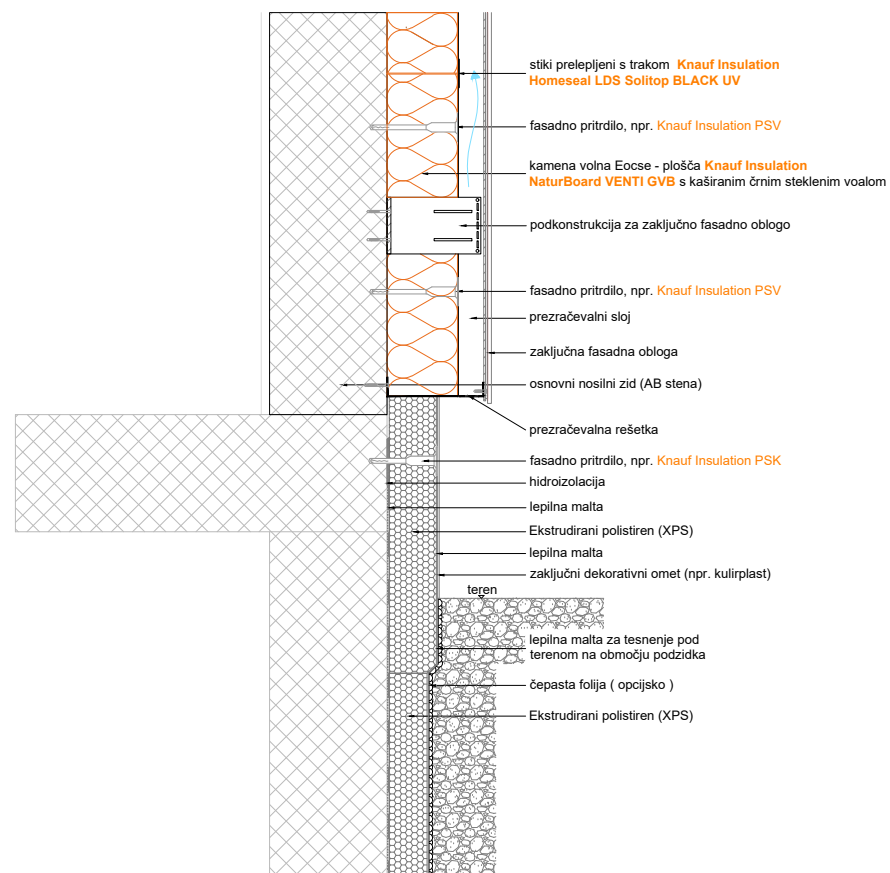

## Plošče Knauf Insulation NaturBoard VENTI z namensko zaščitno folijo LDS 0,02 UV FixPlus

## Plošče Knauf Insulation NaturBoard VENTI GVB s kaširanim steklenim voalom

Risba je informativnega značaja.  
Dimenzije so zgolj priporočljive in  
niso nujno v natančnem merilu.

Prezračevana fasada s ploščami iz kamene volne:  
Izvedba s toplotno izolacijo zamaknjene podzidka - F1