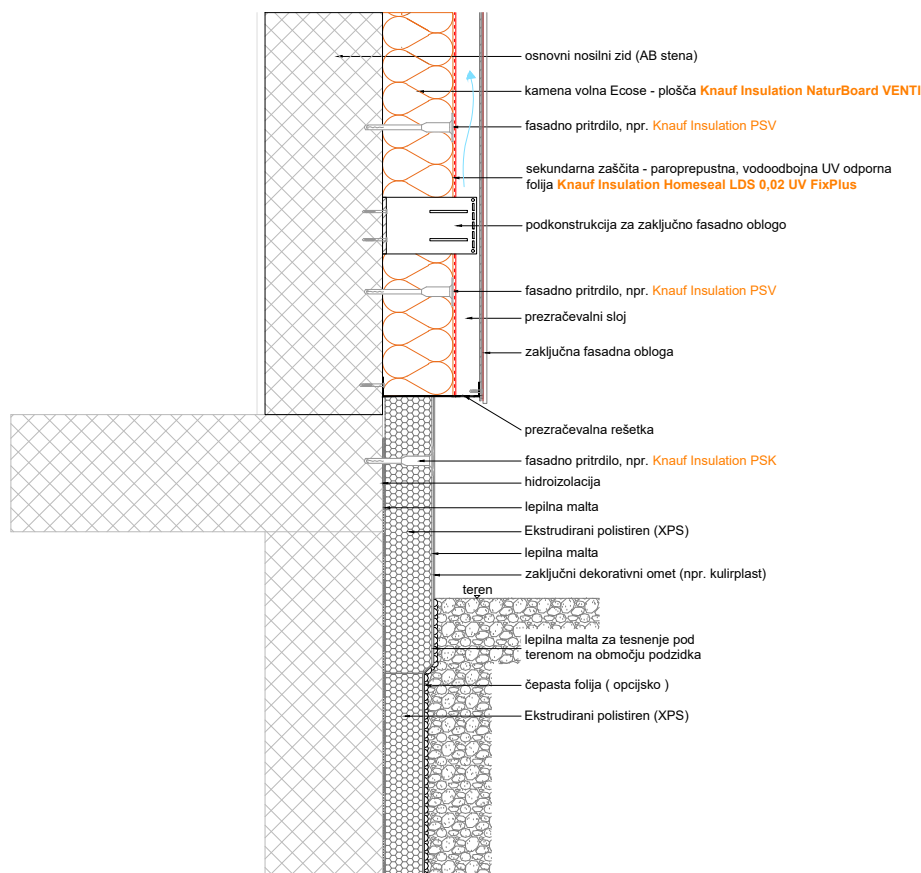

## Plošče Knauf Insulation NaturBoard VENTI z namensko zaščitno folijo LDS 0,02 UV FixPlus

## Plošče Knauf Insulation NaturBoard VENTI GVB s kaširanim steklenim voalom

Risba je informativnega značaja.  
Dimenzije so zgolj priporočljive in  
niso nujno v natančnem merilu.

Prezračevana fasada s ploščami iz kamene volne:  
Izvedba s toplotno izolacijo zamaknjene podzidka - F1