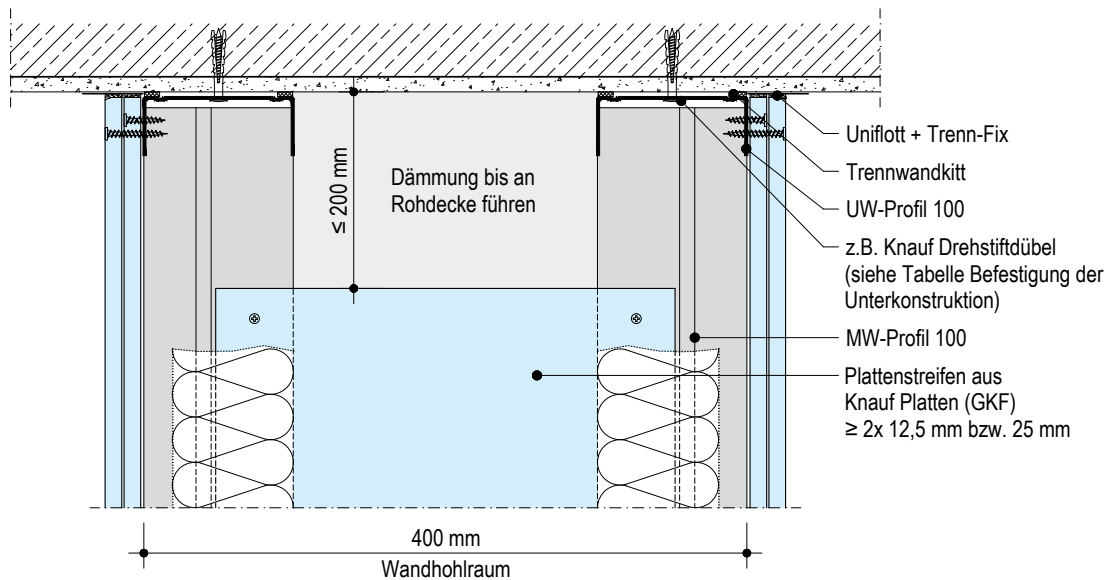

W145.de-VO10 Deckenanschluss (V)

► Detailblatt W145.de Knauf DIVA Schallschutzwand beachten!

Hinweise

Dies ist eine Detailzeichnung zur Unterstützung bei Planung und Ausführung von Trockenbau- bzw. Boden-Systemen. Sie ist nicht für alle Bauvorhaben allgemeingültig. Die Anwendbarkeit ist durch den Verarbeiter vor Ort an Hand der tatsächlichen Gegebenheiten zu prüfen. Angrenzende Gewerke sind nur schematisch dargestellt. Weitere Informationen und Details sind den jeweiligen Technischen Merkblättern und Systemzulassungen zu entnehmen.