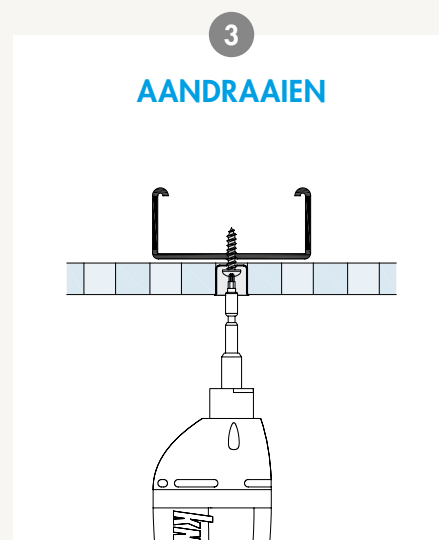

Met Cleaneo Cap bespaart u heel wat tijd