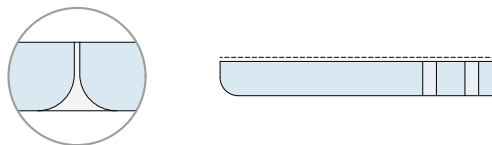

% PERFORATIE 13,7
 α_w 0,60 (L)

B5

% PERFORATIE 10,9
 α_w 0,55 (L)

B6

% PERFORATIE 15,7
 α_w 0,65 (L)

KANTEN

HRK KANTEN

B4, B5 et B6

Halfronde kanten

	Beschrijving	Afmetingen	α_w	HRK kanten
SoundDesign Cleaneo bloksleuven Rigato	B4	1200x2400 mm	0,60 (L)	✓
	B5	1200x2400 mm	0,55 (L)	✓
	B6	1200x2400 mm	0,65 (L)	✓

Lage-energiewoning | Bombye | B2 Architecture