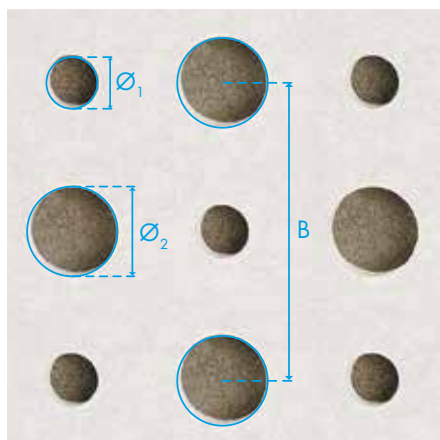

PERFORATIES

BESCHRIJVING	PERFORATIE (Ø)	AFSTAND (B)	% PERFORATIE	α_w *
Wit/zwart vlies	8/12	50	13,1	0,65
	12/20	66	19,6	0,70

* α_w voor verlaagde plafonds van 200 mm met minerale wol Acoustifit 50 mm.

UFF KANTEN

8/12/50
12/20/66

	Beschrijving	Afmetingen	UFF kanten
SoundDesign Cleaneo Alternato	8/12/50 R	1200x2000 mm	✓
	12/20/66 R	1188x1980 mm	✓