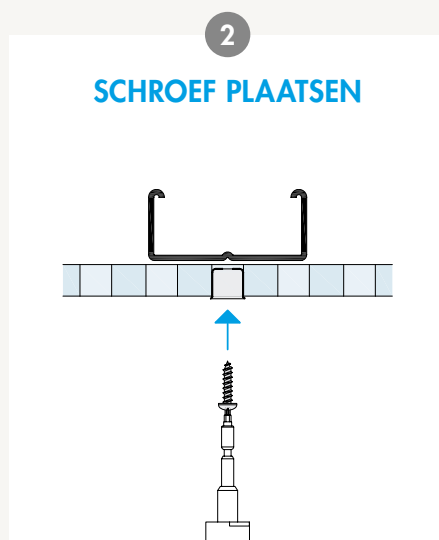

Met Cleaneo Cap bespaart u heel wat tijd