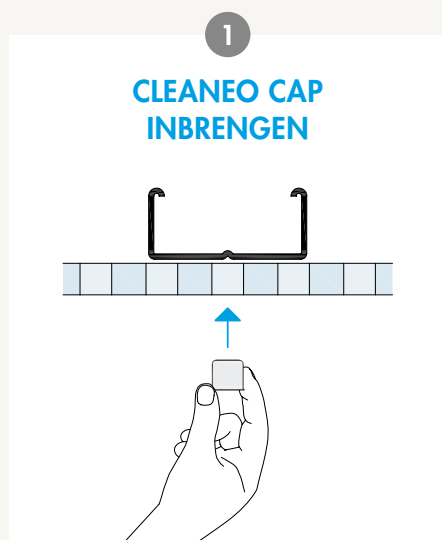

Met Cleaneo Cap bespaart u heel wat tijd