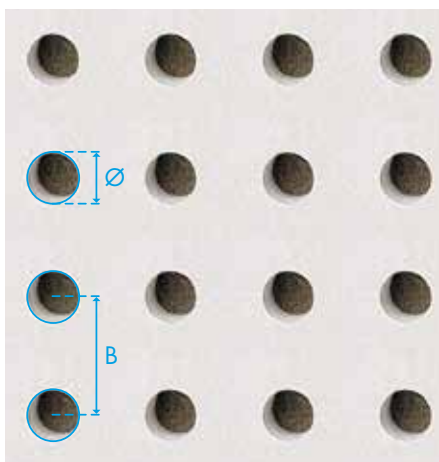

BINNENLUCHT-
KWAALITEIT

HYGRO-
THERMISCH
COMFORT

PERFORATIES

BESCHRIJVING	PERFORATIE (Ø)	AFSTAND (B)	% PERFORATIE	α_w *
Wit/zwart vlies	6	18	8,7	0,50
	8	18	15,5	0,65
	12	25	18,1	0,70
	15	30	19,6	0,70

* α_w voor verlaagde plafonds van 200 mm met minerale wol Acoustifit 50 mm.