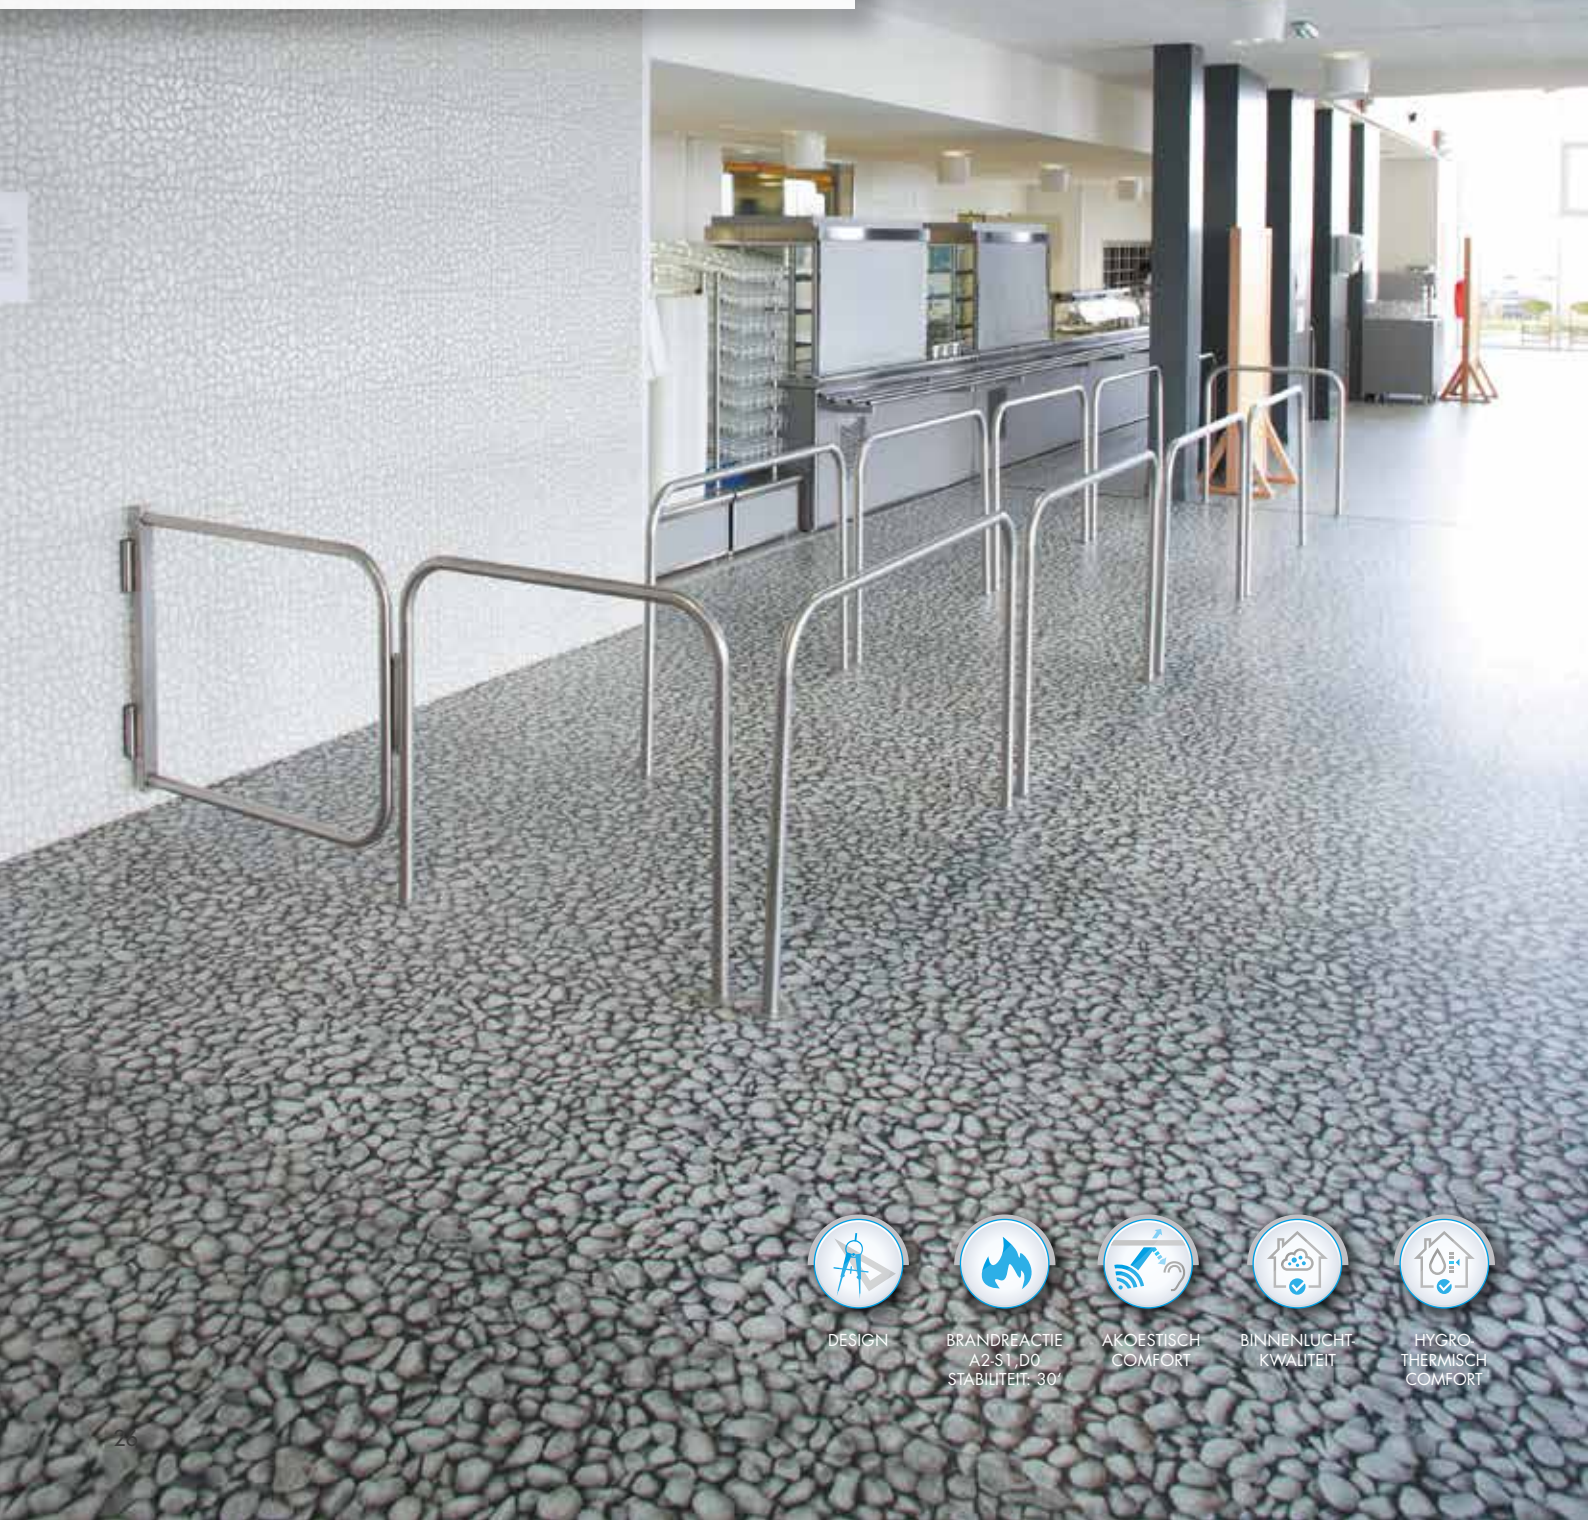

CLENEO AKOESTISCHE PLAFONDS MET BLOKPERFORATIES

DESIGN

BRANDREACTIE
A2-S1, D0
STABILITEIT: 30'

AKOESTISCH
COMFORT

BINNENLUCHT
KWALITEIT

HYGRO-
THERMISCH
COMFORT