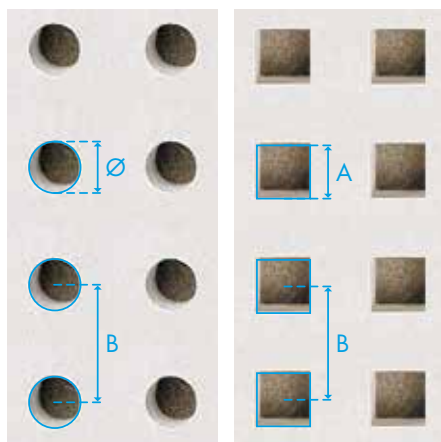

Halfronde kanten

	Beschrijving	Afmetingen	α_w	HRK kanten
SoundDesign Cleaneo bloksleuven Rigato	B4	1200x2400 mm	0,60 (L)	✓
	B5	1200x2400 mm	0,55 (L)	✓
	B6	1200x2400 mm	0,65 (L)	✓

Lage-energiewoning | Bombye | B2 Architecture

PERFORATIES

ROND (R)

VIERKANT (V)

BESCHRIJVING

Wit/zwart vlies

PERFORATIE (A/B)	PERFORATIE (A/B)	AFSTAND (V)	LENGTE	BREEDTE
R	12	25	2.400	1.200
V	12	25	2.400	1.200

DESIGN VAN DE PLAAT

B4