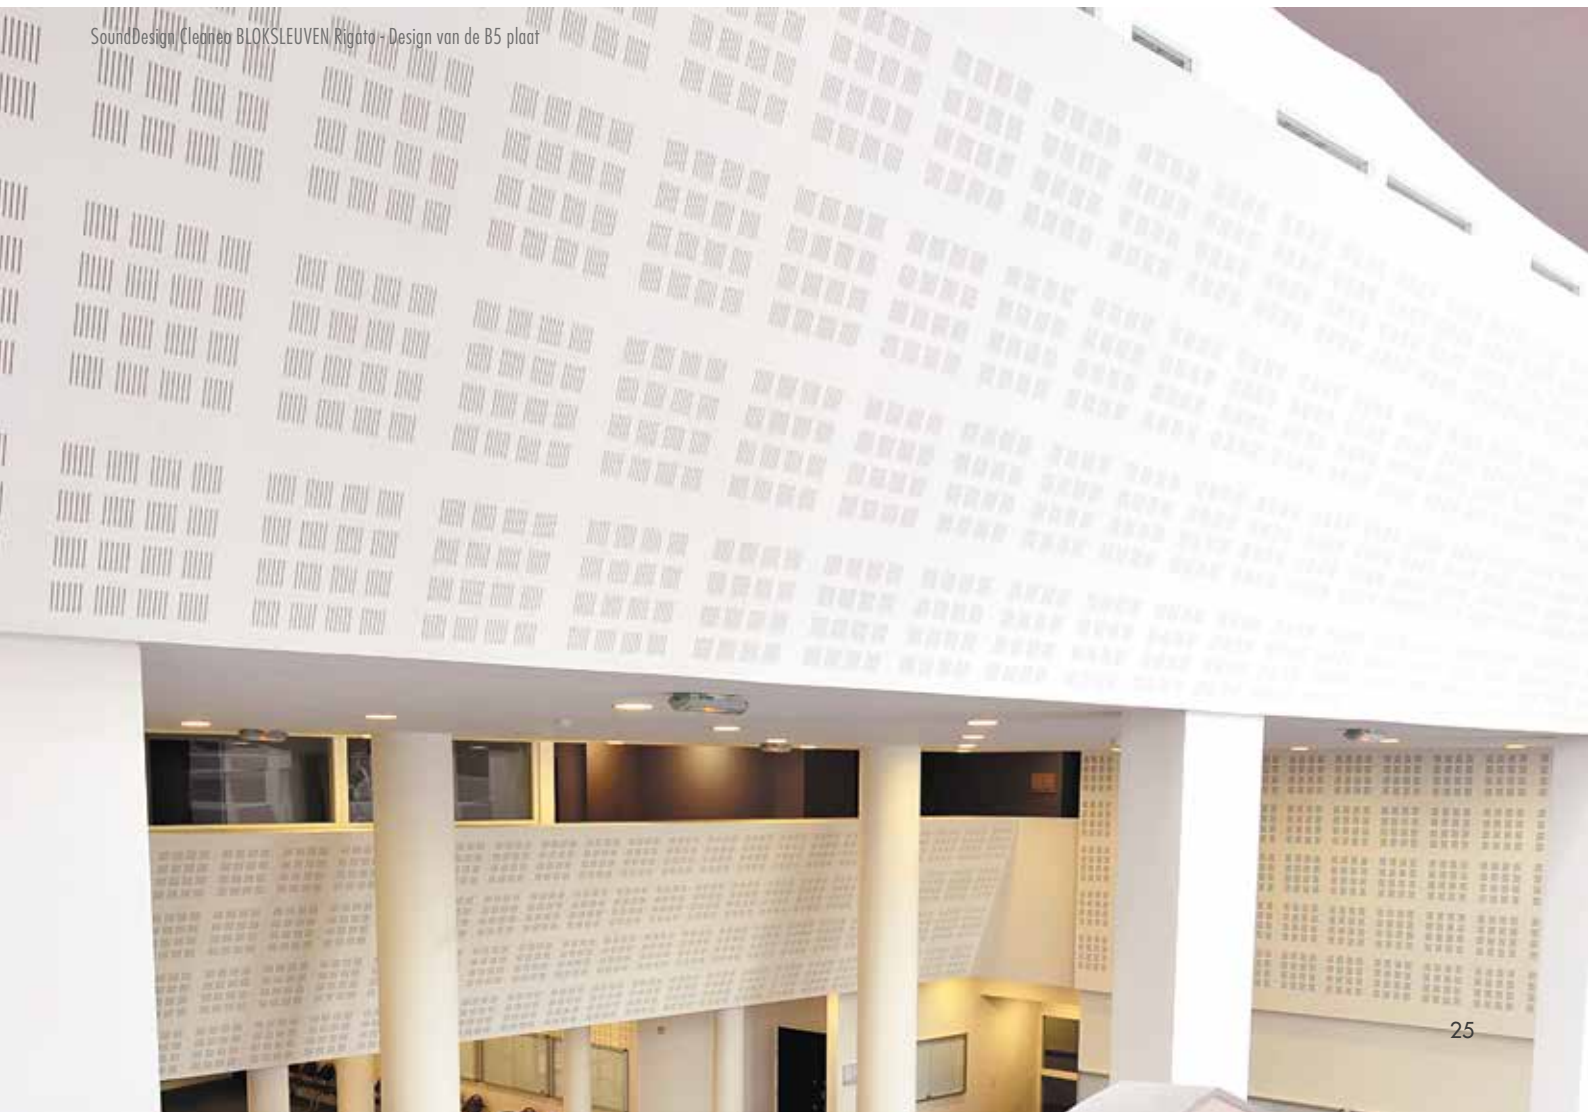

Lage-energiewoning | Bombye | B2 Architecture