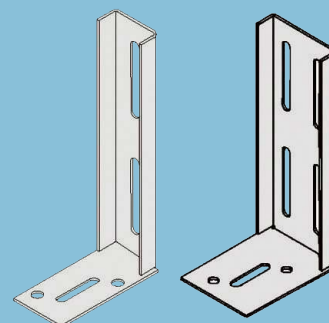

Parachèvement à sec

K676a.be

Fiche technique

08/2020

Sabots de tête et pied avec boulon pour profilés UA 50 mm - 75 mm - 100 mm

Description produit

- Ensemble complet, composé de 4 sabots et 8 boulons M 8 x 25, écrou et rondelles Ø 30 x 4 mm
- Connexion de serrage pour une fixation stable des chambranles de portes verticales
- Percements prévus pour le placement des chevilles
- Épaisseur d'acier de 2 mm

	Num. d'article	Code EAN
UA 50/40/2	00046115	4029369016800
UA 75/40/2	00046116	4029369016862
UA 100/40/2	00046119	4029369016916

Domaine d'application

- À l'intérieur
- Fixation stable des ébrasements de portes (Knauf profilés UA)
- Ouvertures de portes dans des cloisons légères
- Fixation au plafond et au plancher à l'aide de chevilles adaptées au support