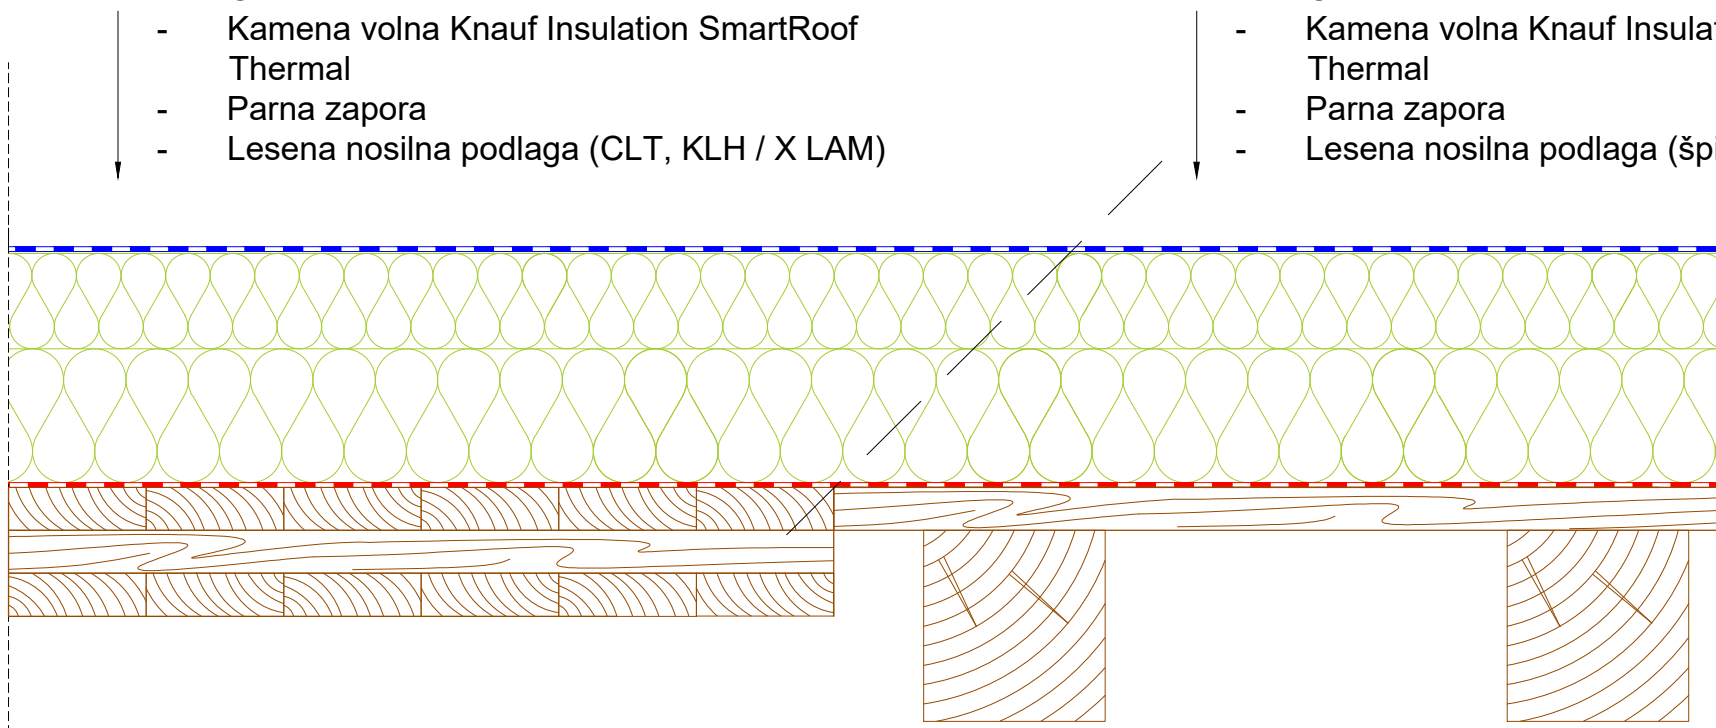

- Hidroizolacijska folija
- Kamena volna Knauf Insulation SmartRoof Top, Hard ali naklonska SmartRoof Top CTF1
- Kamena volna Knauf Insulation SmartRoof Thermal
- Parna zapora
- Lesena nosilna podlaga (CLT, KLH / X LAM)

- Hidroizolacijska folija
- Kamena volna Knauf Insulation SmartRoof Top, Hard ali naklonska SmartRoof Top CTF1
- Kamena volna Knauf Insulation SmartRoof Thermal
- Parna zapora
- Lesena nosilna podlaga (špirovci + OSB)

Risba je informativnega značaja.
Dimenzije so zgolj priporočljive in
niso nujno v natančnem merilu.