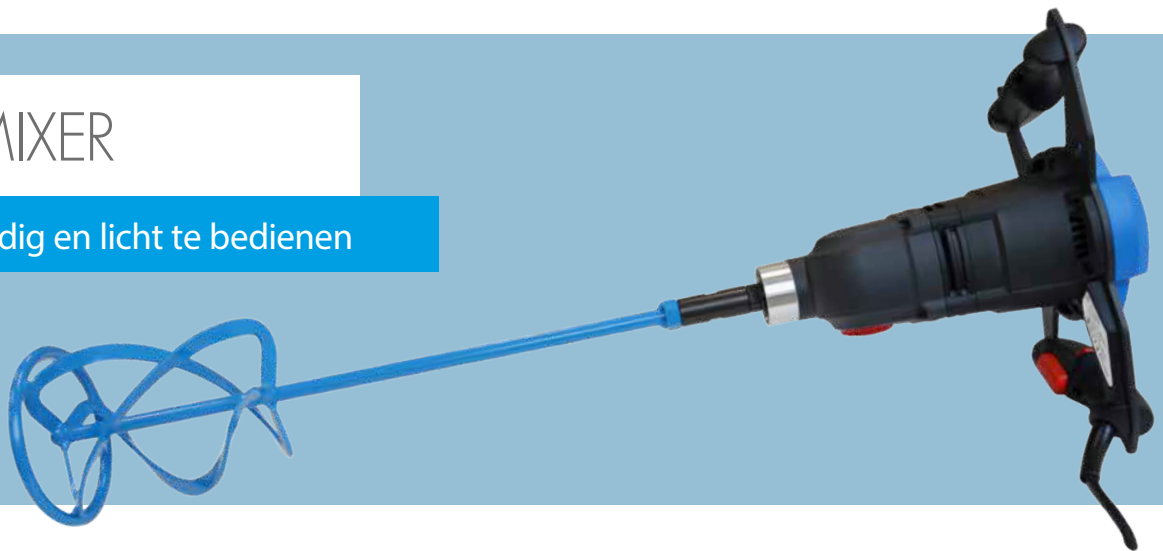

KNAUF MIXER

Krchtig, eenvoudig en licht te bedienen

TOEPASSINGSGBIED

Voor het mixen van alle soorten gips en cementpleisters.

EIGENSCHAPPEN

- › Sterke motor met 2 versnellingen
- › Hoog draaimoment
- › Makkelijk en licht te bedienen