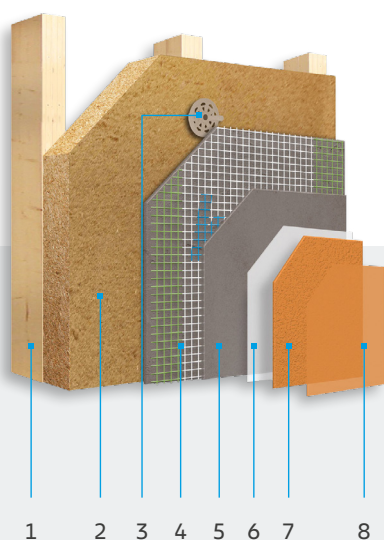

KOMFORT-WALL WOOD

De natuurlijke gevel

- **Natuurlijk isolatiemateriaal in combinatie met beproefde producten**
- **Optimaal gevoel van welbehagen dankzij een natuurlijke thermische isolatie**
- **Een vooralsnog uniek natuurlijk systeem, geschikt voor lage-energiewoningen**
- **Economie en ecologie op hun best**

Dit unieke isolatiesysteem van Knauf zorgt op geheel natuurlijke wijze voor een veilige en beschermende mantel rond uw huis. De ideale combinatie van de natuurlijke materialen (hout en mineraal pleister) resulteert in een uiterst nuttig

isolatiesysteem dat de muren laat “ademen”. Geniet van de warmte en van een gezond comfort in een natuurlijk geïsoleerde en geklimatiseerde woning.

1. Houtskeletbouw
2. Houtvezelisolatieplaat compatibel met het systeem - zie technische brochure P334.be
3. Schroefpluggen
4. SupraCem ORIGINAL, SupraCem PRO of Light - wapeningsmortel
5. Isoltex - wapening
6. PG 2 primer
7. Minerale eindlaagpleister
8. Minerol gevelverf

Ecologie en economie op hun best

De kern van dit “natuurlijke” systeem is de natuurlijk gefabriceerde houtvezelisolatieplaat. Deze plaat is gemaakt door fijn gemalen spaanders van resthout te persen en met water te mengen.

De tand-en-groefranden van de panelen voorkomen dat er warmte verloren gaat via de voegen. Bovendien levert Komfort-Wall Wood door zijn opbouw uit meerdere lagen met verschillende dichtheid voordelen op voor de geluidsisolatie.

In combinatie met de minerale pleisters van Knauf biedt dit systeem duurzame doeltreffendheid en schoonheid.