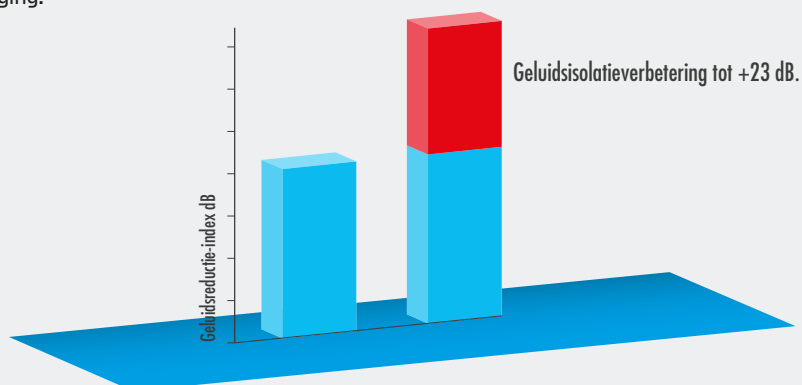

Goed om te weten

Geïntegreerde geluidsisolatie en andere voordelen...

Waarom niet meteen kiezen voor een grondige aanpak? Maatregelen voor thermische isolatie gaan samen met andere voordelen dankzij de complete systeemoplossingen met speciale bestanddelen voor geluidsisolatie en brandbeveiliging.