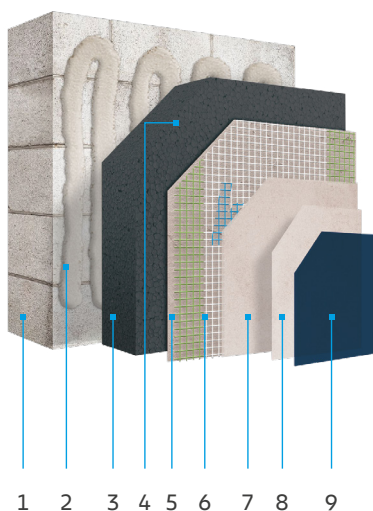

KOMFORT-WALL COLOR-X

De technologie voor extreme kleuren

- Begrenzing van de systeemtemperatuur
- Breder kleurengamma voor uw woning
- Verhoogde bescherming van de gevel in de tijd

Het systeem Komfort-Wall Color-X maakt gebruik van de Total Solar Reflexion technologie die zoals zijn naam het aangeeft, berust op het principe van zonweerskaatsing dankzij een speciale pigmentatietechniek. Het gebruik van Fassadol TSR verhindert het risico tot oververhitting en laat de toepassing van felle en levendige kleuren toe op geïsoleerde

buitengevels. Onze Fassadol TSR kleurenkaart biedt een ruime waaier aan intense en aantrekkelijke kleuren die heel wat nieuwe mogelijkheden aanreiken voor uw gevelisolatie.

1. Metselwerk
2. SupraCem ORIGINAL, SupraCem PRO - kleefmortel
3. EPS 032 - isolatie met tand en groef
4. Pluggen (indien nodig)
5. SupraCem ORIGINAL, SupraCem PRO - wapeningsmortel
6. Isoltex - wapening
7. PG 2 primer
8. SKAP wit (indien nodig*)
9. Knauf Fassadol TSR gevelverf

* Fassadol TSR moet worden aangebracht op een witte onderlaag (ofwel SupraCem PRO natuurlijk wit of SKAP wit).