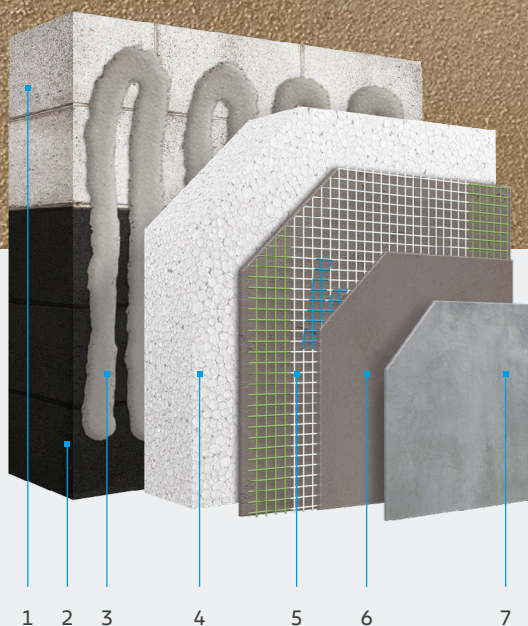

* Fassadol TSR moet worden aangebracht op een witte onderlaag (ofwel SupraCem PRO natuurlijk wit of SKAP wit).

SM Sokkel PRO, de multifunctionele mortel voor plintaansluitingen

Met zijn multifunctionele mortel SM Sokkel PRO met geïntegreerde bescherming tegen vocht breidt Knauf zijn assortiment van gevelisolatiesystemen verder uit. Het pleister wordt aangebracht als wapenings- en kleefmortel, maar ook als afwerkingslaag op isolatiemateriaal dat wordt blootgesteld aan water ter hoogte van de onderbouw. Het cement dat is gebruikt als bindmiddel maakt de mortel sterker, een groot voordeel voor de zwaar belaste elementen van de onderbouw.

Door de drievoudige werking van SM Sokkel PRO wordt het logistieke proces eenvoudiger, verlopen de werkzaamheden sneller en is de kwaliteitsgarantie zeer hoog. Dankzij zijn eigenschappen van vezelversterkte wapeningsmortel en afwerkingspleister met een dikte van min. 7 mm, is geen aanvullende bescherming tegen vocht vereist. Voor de platen (vloer en muur) die in contact komen met de grond biedt SM Sokkel PRO een doeltreffende afdichting tegen bodemvocht.

PLINTAANSLUITING

Omdat de warmte binnen moet blijven

- Plintaansluiting zonder thermische brug
- Geschikt voor passieve huizen
- Voor sokkels en bijzondere hoeken
- Optimale startvoorwaarden voor ieder gevelisolatiesysteem