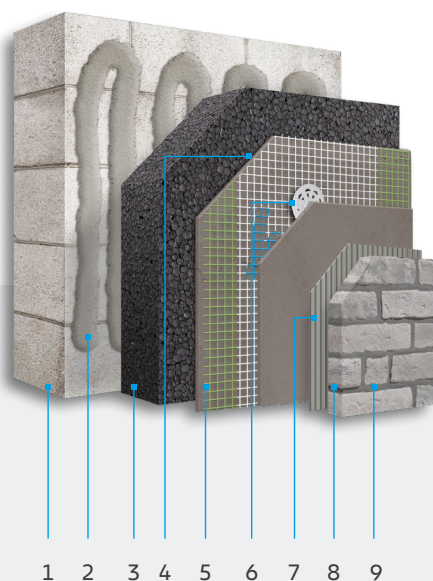

KOMFORT-WALL BRICK

De perfecte synergie tussen traditionele afwerking en energetische performantie

■ Een look die zowel traditioneel als hedendaags is

■ Een groot installatiegemak, zonder funderingen

■ Een minimum aan benodigde ruimte