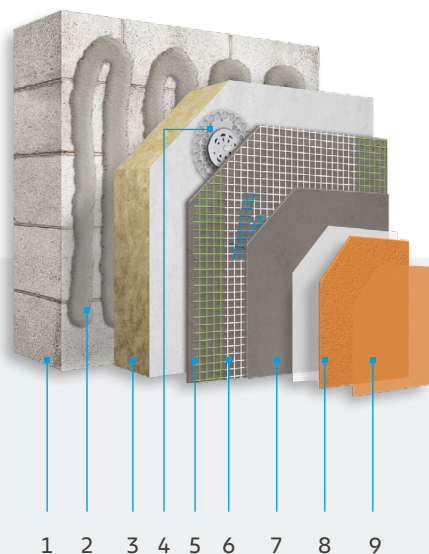

KOMFORT-WALL PROTECT

De beschermende gevel

■ **Uitstekende brandweerstand dankzij absolute onontvlambaarheid**

■ **Warme muren en een optimaal binnenhuisklimaat**

■ **Rust en ontspanning dankzij de geluidsisolatie met rotswolplaten**

Behalve een perfecte thermische isolatie biedt het systeem op basis van rotswol een aanzienlijke verbetering van de isolatie tegen geluiden van buiten, en voldoet het systeem aan de eisen op het gebied van brandweerstand, zowel bij nieuwbouw als bij renovatie.

Zorg op efficiënte wijze voor bescherming tegen lawaaihinder, reduceer het geluidsniveau van uw leefruimte en geniet van een ongestoorde sfeer dankzij het gevelisolatiesysteem van Knauf.

Dankzij de uitzonderlijke brandwerende eigenschappen van het systeem kunnen u en uw gezin genieten van een totaal gevoel van veiligheid.

1. Metselwerk
2. SupraCem ORIGINAL, SupraCem PRO, SupraCem Light of SupraCem DUO - kleefmortel
3. Rotswolpaneel of -lamel
4. Pluggen (indien nodig)
5. SupraCem ORIGINAL, SupraCem PRO of SupraCem DUO - wapeningsmortel
6. Isoltex - wapening
7. PG 2 primer
8. Minerale eindlaagpleister
9. Minerol gevelverf

Een brandwerend systeem met geïntegreerde geluidsisolatie

De isolerende rotswolplaten zijn minerale producten en dus volledig onontvlambaar.

De rotswolplaat biedt een bijkomende thermische isolatie van ongeveer 12 % en verbetert de isolatie tegen luchtgeluid tot + 23 dB.