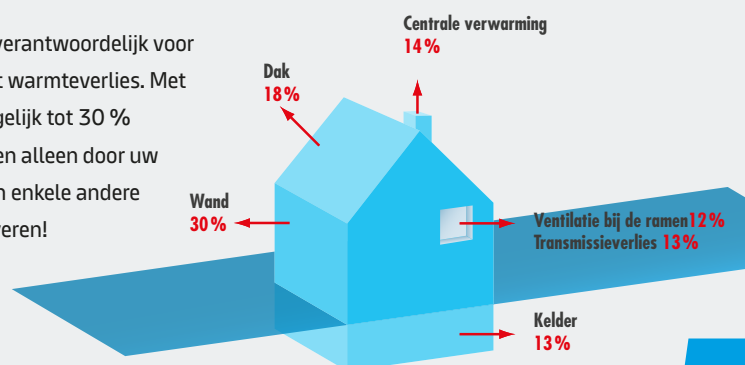

De tand-en-groefranden van de panelen voorkomen dat er warmte verloren gaat via de voegen. Bovendien levert Komfort-Wall Wood door zijn opbouw uit meerdere lagen met verschillende dichtheid voordelen op voor de geluidsisolatie.

In combinatie met de minerale pleisters van Knauf biedt dit systeem duurzame doeltreffendheid en schoonheid.

Goed om te weten

Een eind aan verspilling

Gevels zonder isolatie zijn verantwoordelijk voor ongeveer een derde van het warmteverlies. Met andere woorden: het is mogelijk tot 30 % energie te besparen, enkel en alleen door uw gevel goed te isoleren. Geen enkele andere maatregel kan zoveel opleveren!