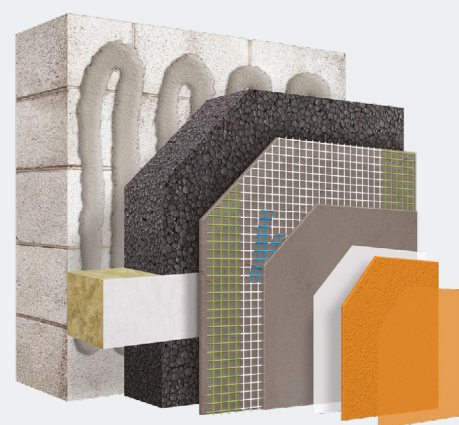

Optimale besparingen voor een gevoel van volledig welbehagen

Deze uiterst isolerende plaat werd ontworpen om koudebruggen bij de montage te vermijden. Het speciale tand- en groefstelsel en de afgeschuinde kanten op de rug van de platen vormen een intelligente manier om warmteverliezen te vermijden.

HGA Architecture © Benoit Mahaux

Goed om te weten

Brandveiligheid van gevels

Knauf biedt oplossingen die positief bijdragen aan de brandveiligheid van gevels. Afhankelijk van de hoogte van het gebouw, kan de ontwerper kiezen voor standaardoplossingen door brandwerende stroken of elementen van Knauf in het Komfort-Wall Graphite gevelisolatiesysteem op te nemen, of kiezen voor een brandvrij Komfort-Wall Protect gevelisolatiesysteem met rotswol.