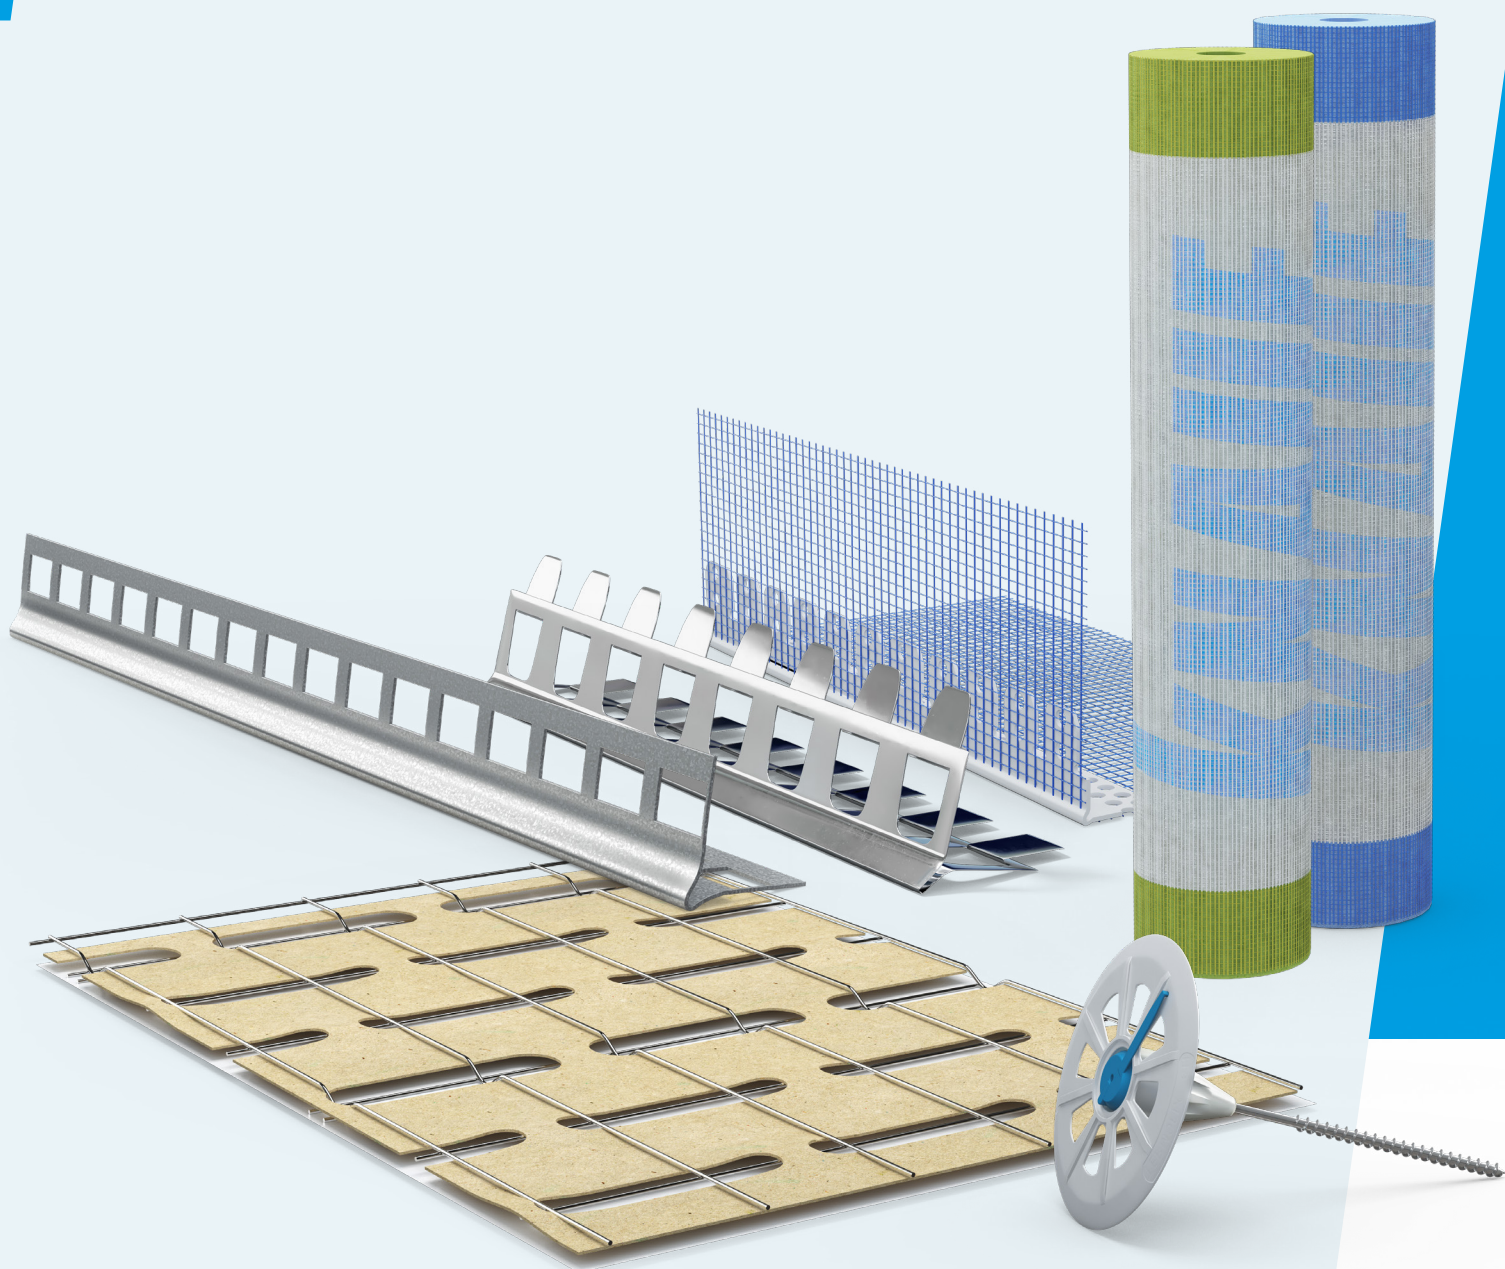

wordt door specifieke simulaties met de ATG-certificatie bevestigd. Dit is een typisch Belgische keuring, die bijvoorbeeld niet is opgenomen in de Europese goedkeuringsattesten.

Niet alleen EPS 032 en de bekende kleef- en wapeningsmortel Knauf SupraCem en SupraCem PRO vallen onder het attest, maar ook de lichte kleef- en wapeningsmortel Knauf SupraCem Light en de verschillende decoratieve afwerkingspleisters van Knauf (SKAP en SupraCem PRO).

2738
3064

Knauf profielen

Pleisterprofielen van PVC met glasvezel dragen niet alleen bij tot een perfect eindresultaat, maar zorgen er ook voor dat de werkzaamheden snel verlopen. Nadat de hoekbeschermers, de stopprofielen en de verbindingsprofielen op maat zijn gesneden, kunnen zij gewoon op een zuivere ondergrond aangebracht worden. Het pleister kan nu handmatig of machinaal op het oppervlak aangebracht en

vlekkeloos afgereid worden.

Met de profielen van Knauf kunt u strakke oppervlakken, stevige buitenhoeken en rechte aansluitingen realiseren.

In gevelisolatiesystemen zijn uitsluitend profielen van PVC met glasvezel toegestaan.