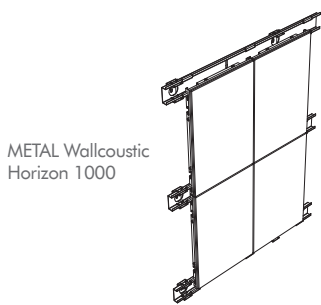

METAL Wallcoustic Horizon 1000 / 1100

Grupirani elementi

Detalji rubova		METAL Wallcoustic Horizon 1000 vd	METAL Wallcoustic Horizon 1100 vd
Sustav		C-zidni profil	U-zidni profil
Dimenzije (mm)		Dužina panela: 600 - 3000 Širina panela: 250 - 1000 Max veličina (m²): 3	Dužina panela: 600 - 3000 Širina panela: 250 - 1000 Max veličina (m²): 3
Materijali i perforacije		Praškasto obojene pocinčane čelične ploče, 1.0mm	
		Neperforiran	Standardna perforacija Rg 2516 Ø: 2.5mm Otvorena površina: 16%
			Mikroperforacija Rd 1522 Ø: 1.5mm Otvorena površina: 22%
		vd Druge perforacije	
		Rd 1511	Rg 1511
			Rg 3013
Boje		 RAL 9010 vd Vario Design boje <table border="0"> <tr> <td> Granit</td> <td> Čelik</td> <td> Zeleni mramor</td> <td> Bakar</td> <td> Hrast</td> <td> Mesing</td> <td> Pješčenjak</td> <td> Beton</td> </tr> <tr> <td> RAL 9003</td> <td> RAL 9005</td> <td> RAL 9006</td> <td> RAL 9007</td> <td> RAL 9016</td> <td> Global White</td> <td></td> <td></td> </tr> </table> vd Efekt drva <table border="0"> <tr> <td> Jasen</td> <td> Prirodni bambus</td> <td> Karamel bambus</td> <td> Javor</td> </tr> <tr> <td> Hrast</td> <td> Američka trešnja</td> <td> Američki orah</td> <td></td> </tr> </table>	
Težina		Neperforiran 8.6 - 11.3 kg/m²	Rg 2516 7.3 - 10.0 kg/m²
			Rd 1522 6.7 - 9.6 kg/m²
			<i>Težina varira zavisno o vrsti ruba i akustičnoj ispuni.</i>
Refleksija svjetlosti		Neperforiran 85%	Rg 2516 70%
			Rd 1522 65%
			<i>Primjenjive vrijednosti samo za RAL 9010.</i>
Otpornost na vlagu		90% RH	
Čišćenje			
		<i>(samo neperforirano)</i>	
Trajnost			
		<i>≈14%</i>	<i>Srebrna*</i>
			<i>*Primjenjive vrijednosti samo za RAL 9010.</i>
Opcije dizajna			
	Dimenzije	Boje	Perforacije

[Prethodna strana] METAL Wallcoustic Horizon 1100 (Dubai International Airport, Dubai, UAE, © Beppe Raso)

vd Opcije s ovom ikonom su dostupne u našem **Vario Design** programu. Pojedine kombinacije boja i/ili perforacija nisu dostupne za svaki proizvod. Proizvodi se mogu razlikovati između prodajnih područja. Molimo kontaktirajte svog lokalnog prodajnog predstavnika. Za dodatne i pravne informacije posjetite našu web stranicu. knaufceilingsolutions.com