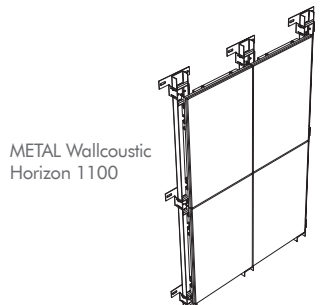

METAL Wallcoustic Horizon 1000 / 1100

Grupirani elementi

Detalji rubova		METAL Wallcoustic Horizon 1000 vd	METAL Wallcoustic Horizon 1100 vd
Sustav		C-zidni profil	U-zidni profil
Dimenzije (mm)		Dužina panela: 600 - 3000 Širina panela: 250 - 1000 Max veličina (m²): 3	Dužina panela: 600 - 3000 Širina panela: 250 - 1000 Max veličina (m²): 3
Materijali i perforacije		Praškasto obojene pocinčane čelične ploče, 1.0mm	
		Neperforiran	Standardna perforacija Rg 2516 Ø: 2.5mm Otvorena površina: 16%
			Mikroperforacija Rd 1522 Ø: 1.5mm Otvorena površina: 22%
		vd Druge perforacije	
		Rd 1511	Rg 1511
			Rg 3013
Boje		 RAL 9010 vd Vario Design boje <table border="0"> <tr> <td> Granit</td> <td> Čelik</td> <td> Zeleni mramor</td> <td> Bakar</td> <td> Hrast</td> <td> Mesing</td> <td> Pješčenjak</td> <td> Beton</td> </tr> <tr> <td> RAL 9003</td> <td> RAL 9005</td> <td> RAL 9006</td> <td> RAL 9007</td> <td> RAL 9016</td> <td> Global White</td> <td></td> <td></td> </tr> </table> vd Efekt drva <table border="0"> <tr> <td> Jasen</td> <td> Prirodni bambus</td> <td> Karamel bambus</td> <td> Javor</td> </tr> <tr> <td> Hrast</td> <td> Američka trešnja</td> <td> Američki orah</td> <td></td> </tr> </table>	
Težina		Neperforiran 8.6 - 11.3 kg/m²	Rg 2516 7.3 - 10.0 kg/m²
			Rd 1522 6.7 - 9.6 kg/m²
			<i>Težina varira zavisno o vrsti ruba i akustičnoj ispuni.</i>
Refleksija svjetlosti		Neperforiran 85%	Rg 2516 70%
			Rd 1522 65%
			<i>Primjenjive vrijednosti samo za RAL 9010.</i>
Otpornost na vlagu		90% RH	
Čišćenje			
		<i>(samo neperforirano)</i>	
Trajnost			
		<i>≈14%</i>	<i>Srebrna*</i>
			<i>*Primjenjive vrijednosti samo za RAL 9010.</i>
Opcije dizajna			
	Dimenzije	Boje	Perforacije

[Prethodna strana] METAL Wallcoustic Horizon 1100 (Dubai International Airport, Dubai, UAE, © Beppe Raso)

vd Opcije s ovom ikonom su dostupne u našem **Vario Design** programu. Pojedine kombinacije boja i/ili perforacija nisu dostupne za svaki proizvod. Proizvodi se mogu razlikovati između prodajnih područja. Molimo kontaktirajte svog lokalnog prodajnog predstavnika. Za dodatne i pravne informacije posjetite našu web stranicu. knaufceilingsolutions.com