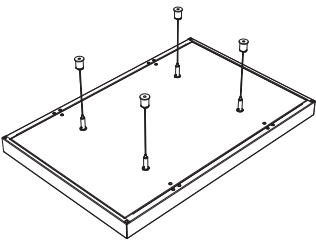

Yüzen Kanopi Sistemleri
METAL Sonic Element
Bireysel

Kenar ayrıntıları	 METAL Sonic Element [90° kenar]	 METAL Sonic Element [50° kenar]	 METAL Sonic Element [20x20 mm kenar]
Sistem	 Askı Teli Kiti M6 (length 4000mm)		Dahil değil
Boyutlar (mm)	 Panel Uzunluğu: 600 - 1800 Panel Geniliği: 600 - 1200 Panel kalınlığı: 40		
Malzeme & Perforasyon	 Hazır kaplamalı galvanize çelik, 0.7mm		
Renkler	 RAL 9010	Ön yüz Deliksiz Standart perforasyon Rg 2516 Ø: 2.5mm Delik alanı: 16%	Arka yüz Standart perforasyon Rg 2516 Ø: 2.5mm Delik alanı: 16%
		vd Vario Design Renkleri Granit Çelik Yeşil Mermer Bakır Meşe Piriç Kumtaşı Beton RAL 9003 RAL 9005 RAL 9006 RAL 9007 RAL 9016	vd Ahşap görünüm Kül Doğal Bambu Karamel Bambu Akçaağaç Meşe Amerikan Kirazı Amerikan Cevizi
Ağırlık	 Deliksiz 4.3 - 26.0 kg/m²	Rg 2516 4.0 - 23.0 kg/m²	Rd 1522 3.9 - 21.9 kg/m²
Yangına tepki	 Euroclass A1 (Deliksiz / Delikli + Dolgusuz) Euroclass A2-s2, d0 (Deliksiz ve Dolgusuz) EN 13501-1'e göre		RUS KM1 (G1, V1, D1, T1) 123-FZ 'ye göre Değerler RAL 9010 a göre belirlenmiştir.
Işık yansımaları	 Deliksiz 85%	Rg 2516 70%	Rd 1522 65%
Nem direnci	 90% RH		Rg 0701 80%
İç hava kalitesi	 A+ E1		
Temizlenebilirlik	 (sadece Deliksizler)		
Sürdürülebilirlik	 EN ISO 14021 ≈14%	 EN ISO 14025 Silver*	 EN ISO 14025 Silver*
Tasarım seçenekleri	 Boyutlar	 Renkler	 Delikler
	 Acoustic Infills	 Kesimler	

METAL Sonic Element 90° kenar