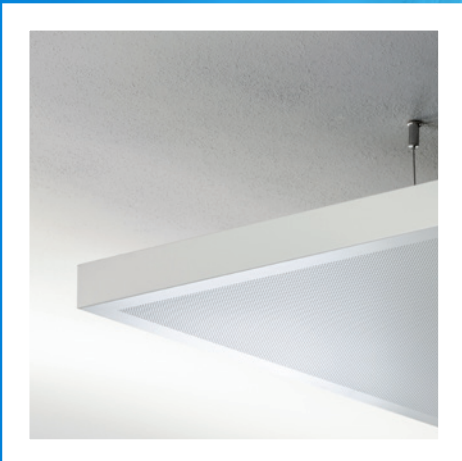

Yüzen Kanopi Sistemleri

METAL Sonic Element

(METAL Canopy)

Bireysel

- **METAL Sonic Element**, tamamen yapılandırılabilir bir metal kanopidir. Ayarlanabilir bir asma tel kiti ile asılır ve kurulumu hızlı ve kolaydır.
- Metal, yüksek değerli bir görünüm sağlar.
- Farklı kenar detaylarıyla (90°/50°/20x20mm kenar) tamamen yapılandırılabilir çözüm.
- Delikli isteğe bağlı arka kapak ve akustik ped, daha iyi ses emilimi ve 360° görüş sağlar.
- Mevcut bir tavanın altında kullanılabilen, kurulumu kolay bir güçlendirme çözümü.
- Duvar asma kiti kullanılarak, bir duvar akustik ses emici olarak monte edilebilir (bkz. METAL Wallcoustic Element).
- Dirençli ve dayanıklı
- Showroomlar, giriş holleri, ulaşım merkezleri, toplantı odaları, perakende satış ve bekleme alanları için idealdir.

METAL Sonic Element 90° kenar

METAL Sonic Element 50° kenar

METAL Sonic Element 20 x 20mm

Askı Teli Kiti

[Önceki sayfa] METAL Sonic Element, 90° kenar (Community Room, Penzlin, Germany, © Bernd Gallandi)

vd Bu simgeye sahip seçenekler, **Vario Design** ürün yelpazemizde mevcuttur. Bazı renk ve/veya delik kombinasyonları her ürün için mevcut değildir. Ürünler ülkeden ülkeye farklılık gösterebilir. Lütfen yerel satış temsilcinizle iletişime geçin. Daha fazla bilgi ve yasal uyarı için lütfen web sitemizi ziyaret edin.
knaufceilingsolutions.com