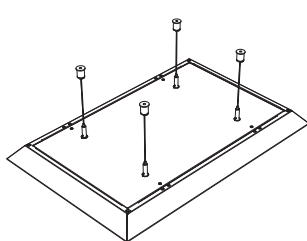

METAL Sonic Element 50° kenar