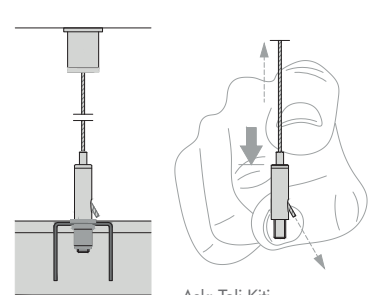

Askı Teli Kiti

[Önceki sayfa] METAL Sonic Element, 90° kenar (Community Room, Penzlin, Germany, © Bernd Gallandi)

vd Bu simgeye sahip seçenekler, **Vario Design** ürün yelpazemizde mevcuttur. Bazı renk ve/veya delik kombinasyonları her ürün için mevcut değildir. Ürünler ülkeden ülkeye farklılık gösterebilir. Lütfen yerel satış temsilcinizle iletişime geçin. Daha fazla bilgi ve yasal uyarı için lütfen web sitemizi ziyaret edin.
knaufceilingsolutions.com