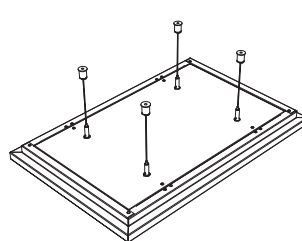

METAL Sonic Element 20 x 20mm