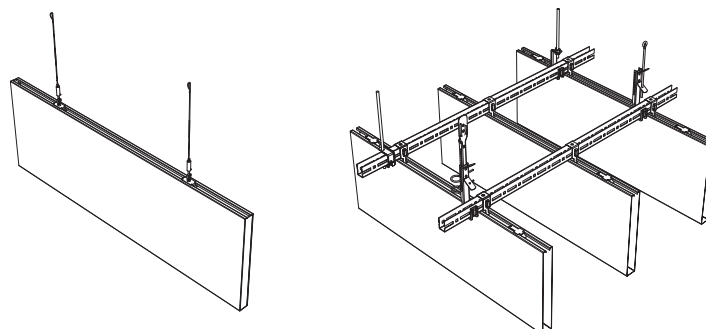

Randafwerkingen		METAL Baffle Element [Enkelvoudig] 	METAL Baffle Element [Gegroepeerd] 	
Ophangstelsysteem		METAL Baffle ophangdraad (Lengte 4000 mm) Afdekplaatjes en verbinders zijn als afzonderlijke producten beschikbaar. <i>Niet inbegrepen.</i>	U-Profiel	
Afmetingen (mm)		1800 x 300 x 30 <i>Verkrijgbaar in 2 stuks/doos.</i>	Bafflelengte: Verschillende afmetingen Bafflebreedte: 30 Bafflehoogte: 150 / 200 / 250 / 300	
Materiaal & Perforaties		Post-coated gegalvaniseerd staal, 0.7mm		
		Ongeperforeerd	Standaard-perforatie Rg 2516 Ø: 2.5mm Open ruimte: 16%	
			Micro-perforatie Rd 1522 Ø: 1.5mm Open ruimte: 22%	
			Extra microperforatie Rg 0701 Ø: 0.7mm Open ruimte: 1.5%	
			(beide verticale zijden) Akoestische mat 25 mm, 25 kg/m³	
		Andere perforaties		
		Rd 1511		Rg 1511
				Rg 1821
				Rg 3013
				Qg 4025
Kleur		 RAL 9010	Vario Design kleuren	Wood effects
Gewicht		Ongeperforeerd 2.0 - 3.6 kg/lm	Rg 2516 1.7 - 3.1 kg/lm	Rd 1522 1.6 - 2.9 kg/lm
			Rg 0701 1.9 - 3.5 kg/lm	<i>Gewicht is afhankelijk van gekozen perforatie en lengte.</i>
Akoestiek		De akoestische prestaties zijn afhankelijk van de hoogte van de baffles, de onderlinge afstand tussen de rijen baffles en de afstand tot het bouwplafond. Akoestische waarden op aanvraag verkrijgbaar.		
Brandgedrag		Euroclass A2-s1, d0 conform EN 13501-1		
Vochtbestendigheid		90% RH		
Binnenlucht-kwaliteit		 A	 E1	
Reiniging				
			(alleen ongeperforeerd)	
Duurzaamheid				
			≈14%	

[Vorige pagina] METAL Baffle Element, Gegroepeerd (E&Y, Warsaw, Poland, © Szymon Polański)

vd Producten en systemen met dit symbool zijn verkrijgbaar in ons **Vario Design** programma. Sommige kleurencombinaties en/of perforaties zijn niet voor elk product beschikbaar. De beschikbaarheid van producten kan verschillen. Neem contact op met uw plaatselijke vertegenwoordiger. Voor meer informatie en juridische gegevens kunt u terecht op onze website. knaufceilingsolutions.com