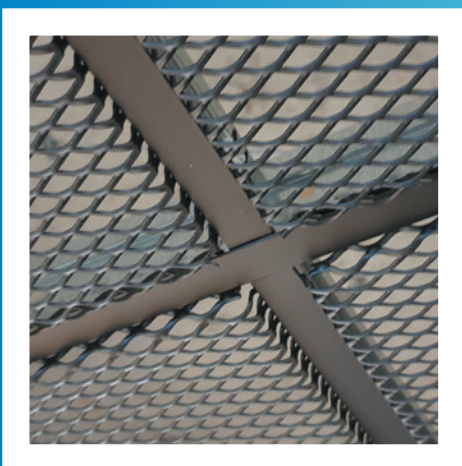

Системи с видима конструкция

## ARMSTRONG MESH Lay-In

Board, Tegular, MicroLook

- Armstrong MESH Lay-In осигурява индустриален и съвременен вид.
- Монтаж на стандартна видима система на окачване.
- Решение за високи отворени пространства.
- Предлагат се допълнителни опции за дизайн, които са част от серия Vario Design.
- Идеален избор за транспортни центрове, проекти за реновация търсещи модерна визия в общи пространства с едроплощни тавани.