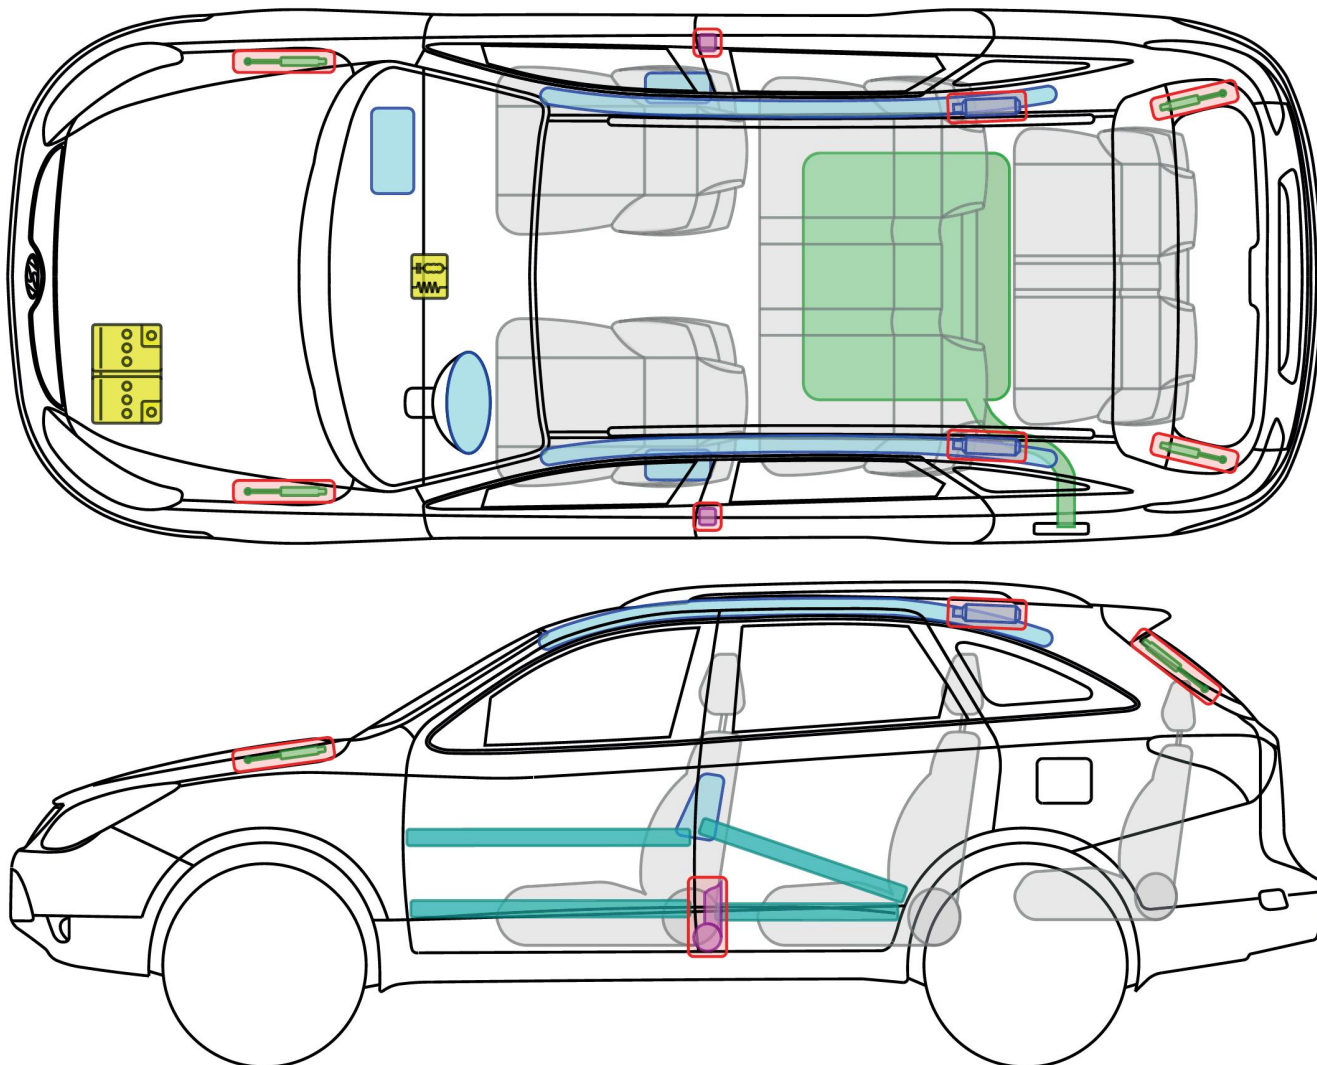

ix55, 5- drzwiowy
(Typ EN, od 2009)

Legenda

poduszka powietrzna

wzmocnienia konstrukcji nadwozia

moduł sterujący

zbiornik gazu (CNG/LPG)

generator gazowy

aktywna ochrona w przypadku wywrócenia pojazdu

akumulator

zawór bezpieczeństwa (CNG/LPG)

napinacz pasa bezpieczeństwa

amortyzator gazowy

zbiornik paliwa

ix55