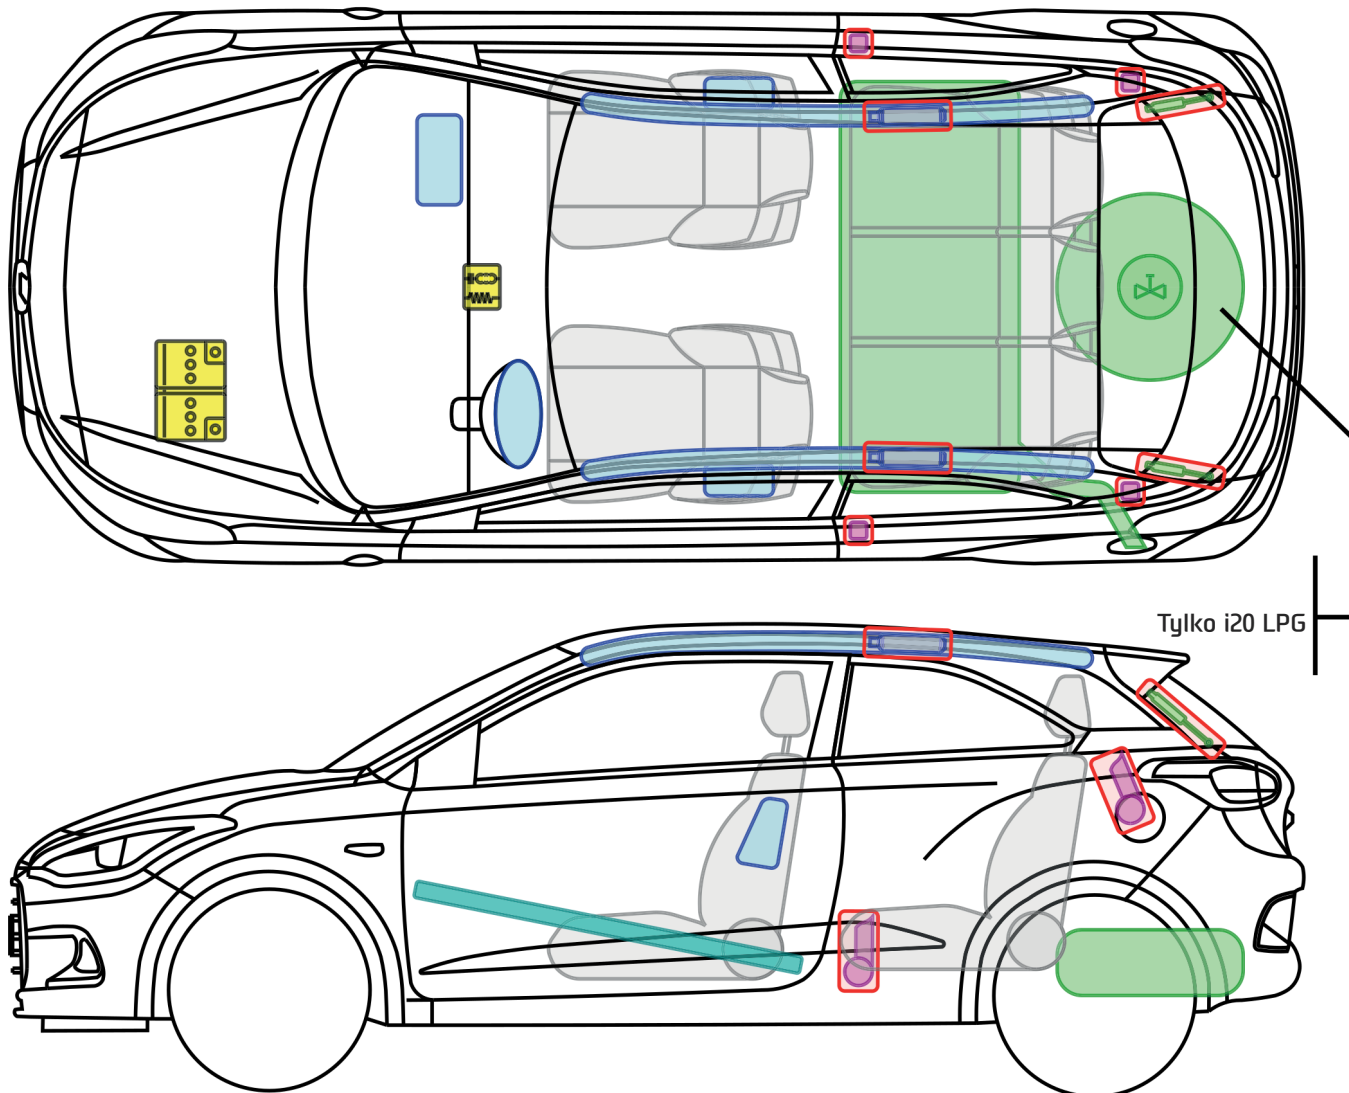

i20 Coupe

(Typ GB, od 2015 r.)

Legenda

	Poduszka powietrzna		Wzmocnienia konstrukcji nadwozia		Moduł sterujący		Zbiornik gazu (CNG/LPG)
	Generator gazowy		Aktywna ochrona w przypadku wywrócenia pojazdu		Akumulator 12V		Zawór bezpieczeństwa (CNG/LPG)
	Napinacz pasa bezpieczeństwa		Amortyzator gazowy		Zbiornik paliwa		