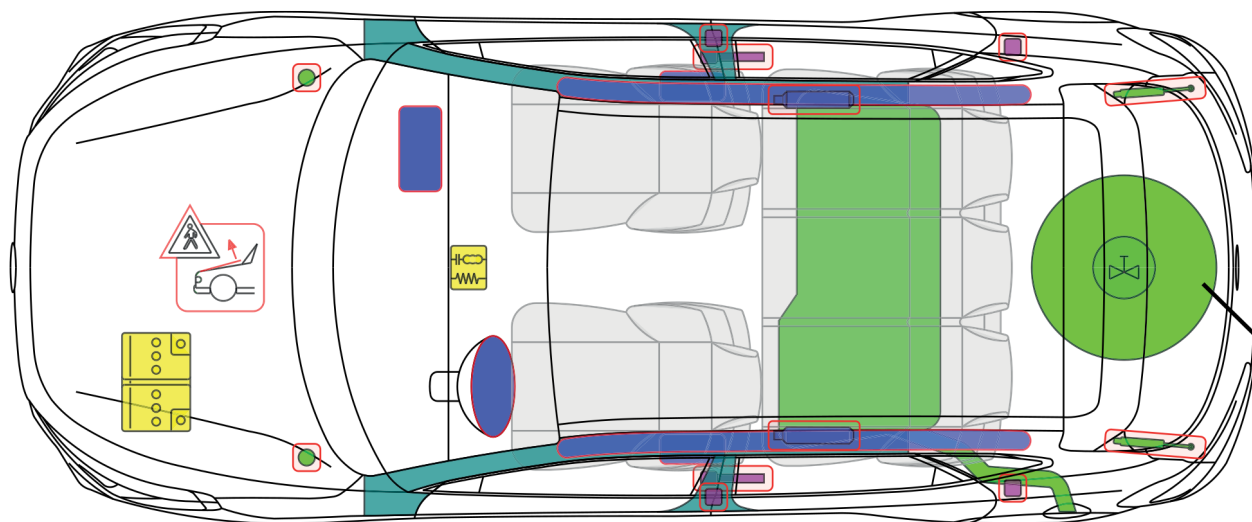

**Tucson, 5-drzwiowy**  
(Typ TLE, od 2015 r.)

Tylko Tucson LPG

**Legenda**

	Poduszka powietrzna		Wzmocnienia konstrukcji nadwozia		Moduł sterujący		Zbiornik gazu (CNG/LPG)
	Generator gazowy		Aktywna ochrona w przypadku wywrócenia pojazdu		Akumulator 12V		Zawór bezpieczeństwa (CNG/LPG)
	Napinacz pasa bezpieczeństwa		Amortyzator gazowy		Zbiornik paliwa		

**Tucson**