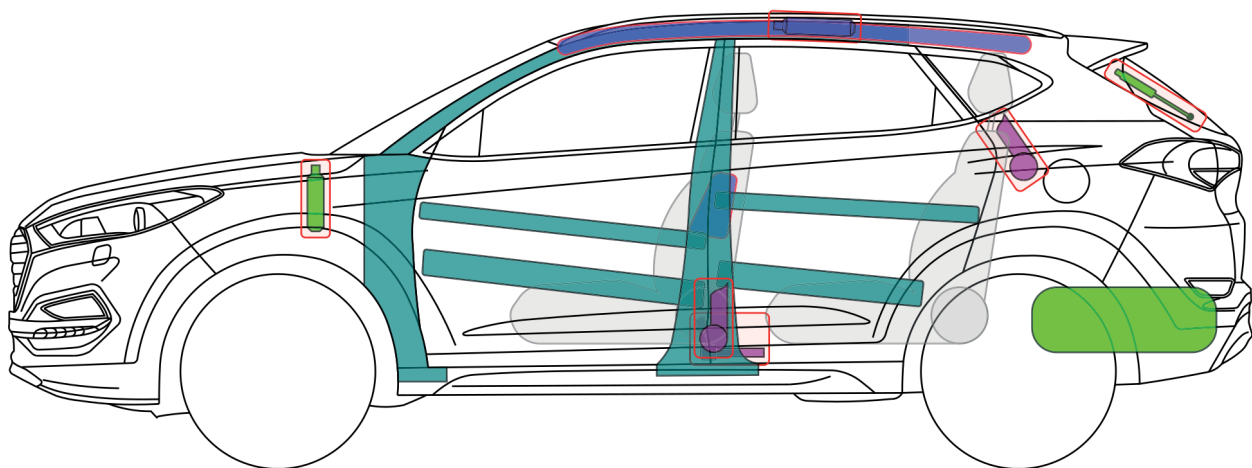

**Tucson, 5-drzwiowy**  
(Typ TLE, od 2015 r.)

Tylko Tucson LPG

**Legenda**

	Poduszka powietrzna		Wzmocnienia konstrukcji nadwozia		Moduł sterujący		Zbiornik gazu (CNG/LPG)
	Generator gazowy		Aktywna ochrona w przypadku wywrócenia pojazdu		Akumulator 12V		Zawór bezpieczeństwa (CNG/LPG)
	Napinacz pasa bezpieczeństwa		Amortyzator gazowy		Zbiornik paliwa		

**Tucson**