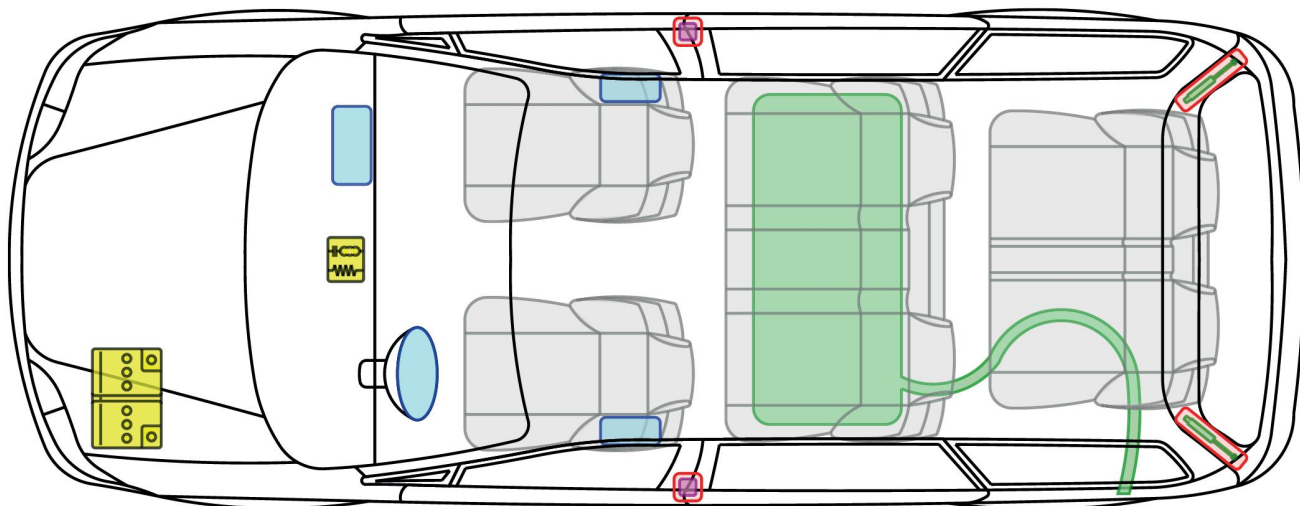

Trajeto, 5-drzwiowy
(Typ FO, 2000-2008)

Legenda

	poduszka powietrzna		wzmocnienia konstrukcji/nadwozia		moduł sterujący		zbiornik gazu (CNG/LPG)
	generator gazowy		aktywna ochrona w przypadku wywrócenia pojazdu		akumulator		zawór bezpieczeństwa (CNG/LPG)
	napinacz pasa bezpieczeństwa		amortyzator gazowy		zbiornik paliwa		

Trajeto