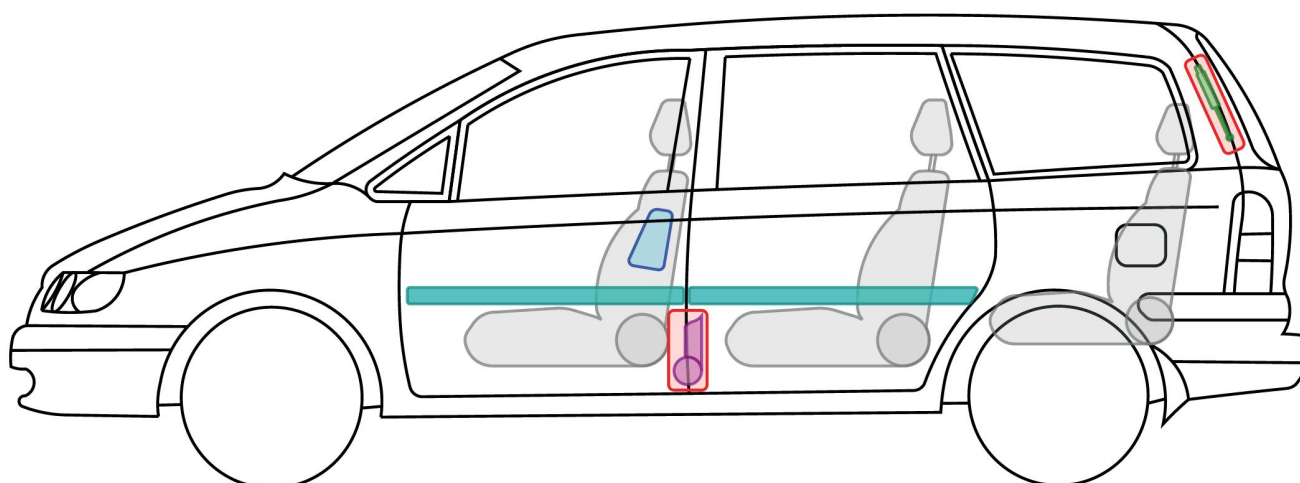

Trajeto, 5-drzwiowy
(Typ FO, 2000-2008)

Legenda

	poduszka powietrzna		wzmocnienia konstrukcji/nadwozia		moduł sterujący		zbiornik gazu (CNG/LPG)
	generator gazowy		aktywna ochrona w przypadku wywrócenia pojazdu		akumulator		zawór bezpieczeństwa (CNG/LPG)
	napinacz pasa bezpieczeństwa		amortyzator gazowy		zbiornik paliwa		

Trajeto