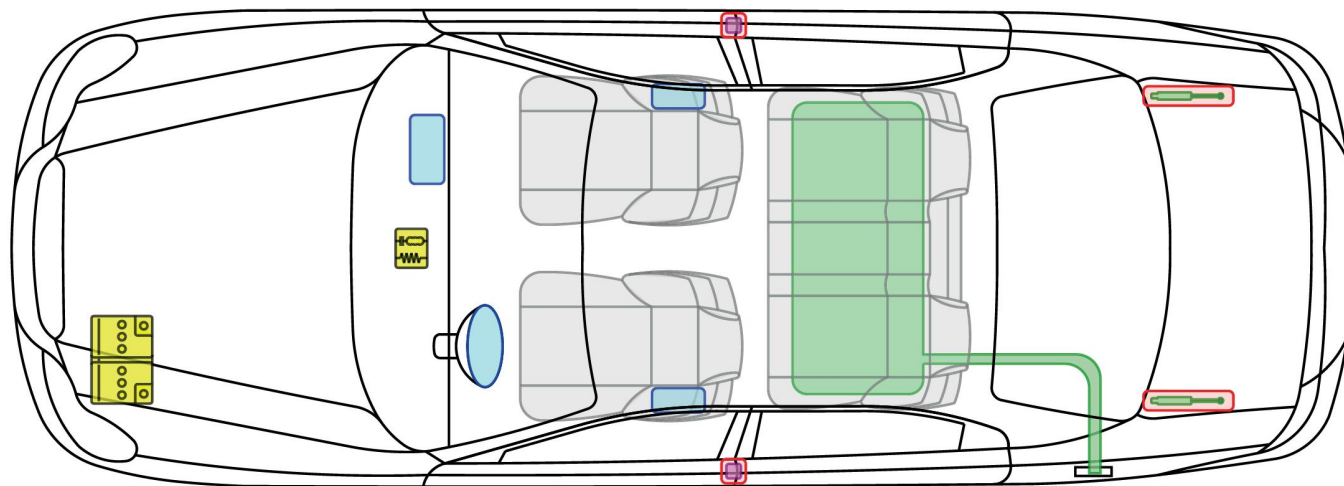

Sonata 4- drzwiowy
(Typ EF, 2001-2005)

Legenda

	poduszka powietrzna		wzmocnienia konstrukcji nadwozia		moduł sterujący		zbiornik gazu (CNG/LPG)
	generator gazu		aktywna ochrona w przypadku wywrócenia pojazdu		akumulator		zawór bezpieczeństwa (CNG/LPG)
	napinacz pasa bezpieczeństwa		amortyzator gazowy		zbiornik paliwa		