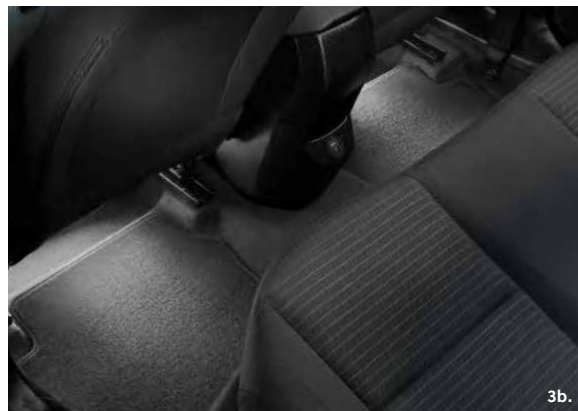

3c.

3b.

3d.

3. Illuminazione LED zona piedi
Accentua la luminosità della vettura grazie all'illuminazione della pedaliere e dei tappetini interni. Questa luce renderà molto più confortevole l'ingresso e l'uscita dall'abitacolo. Disponibile sia in colorazione blu che bianca. L'illuminazione posteriore può essere installata solo in combinazione con la fila davanti.
3a. 99650ADE20W (bianca / fila davanti)
3b. 99650ADE31W (bianca / fila dietro)
3c. 99650ADE20 (blu / fila davanti)
3d. 99650ADE31 (blu / fila dietro)