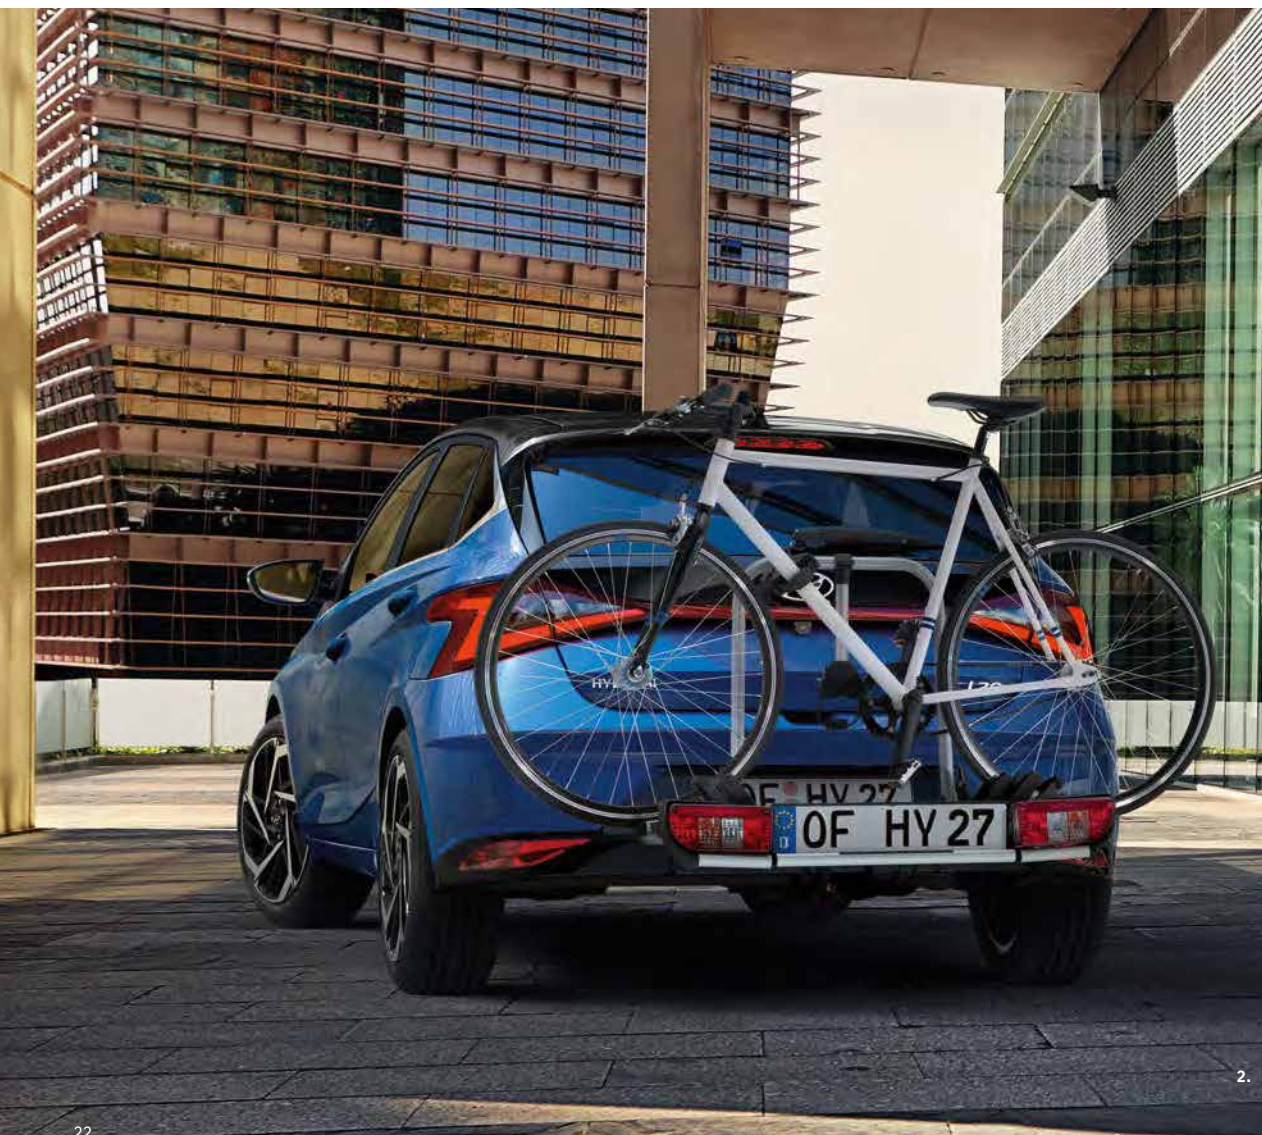

Porta ciò che desideri, in qualsiasi posto desideri.

Che tu stia andando a fare un picnic, una passeggiata in bicicletta o una vacanza in caravan, la soluzione perfetta per il tuo trasporto te la propone Hyundai. L'organizer per baule manterrà i tuoi stivali sporchi sempre in ordine. Il gancio traino originale Hyundai poi, con kit cablaggio da 7 o 13, è sempre al tuo servizio. 7 poli sono perfetti per il portabicicli, mentre 13 poli possono addirittura predisporre la tua i20 al traino!

1. Gancio traino removibile

Gancio traino in acciaio di alta qualità con sistema di blocco a 3 sfere per un sicuro e discreto montaggio sotto al paraurti posteriore, non in vista quando non utilizzato.

Carico massimo per trasportare le bici è di 75kg, incluso il peso del portabicicli.

Certificato UNECE 55R. Consulta il tuo concessionario Hyundai per ulteriori informazioni e dati tecnici. Q0281ADE00

2. Portabicicli per gancio traino

Compatto, resistente e sicuro. Questo portabicicli può trasportare fino

a 2 biciclette per un carico massimo di 60kg. Grazie al meccanismo

di inclinazione permette l'apertura del portellone posteriore senza dover rimuovere le bici! Il portabicicli ha una presa da 13. Sono richiesti un kit cablaggio da 13 o in alternativa da 7 con annesso adattatore da 7 a 13 per l'installazione.

E823055001

Kit cablaggio per gancio traino

L'installazione prevede l'utilizzo dei connettori originali della vettura

e di un modulo carrello multifunzione che permette di amplificare tutti i segnali necessari.

Compatibile con carrelli dotati di lampade a LED o tradizionali,

è dotato di segnale acustico per segnalare malfunzionamenti

nelle luci di stop o di svolta del carrello.

La luce retronebbia del veicolo viene automaticamente disabilitata quando il carrello è connesso.

Il sistema a 13 poli è studiato per gestire tutte le funzionalità dei caravan più moderni ed è pronto per l'estensione +15/+30.

13 poli: Q0621ADE00CP (presa a prova d'acqua)

Estensione +15/+30 per 13 poli: 55621ADE01

7 poli: Q0620ADE00CP (con buchi di drenaggio per evitare l'accumulo d'acqua)

Adattatori

Adattatore da 13 poli (auto) a 7 poli (carrello/caravan): E919999137

Adattatore da 7 poli (auto) a 13 poli (carrello/caravan): 55622ADB00

Si prega di consultare il proprio concessionario per ulteriori informazioni.