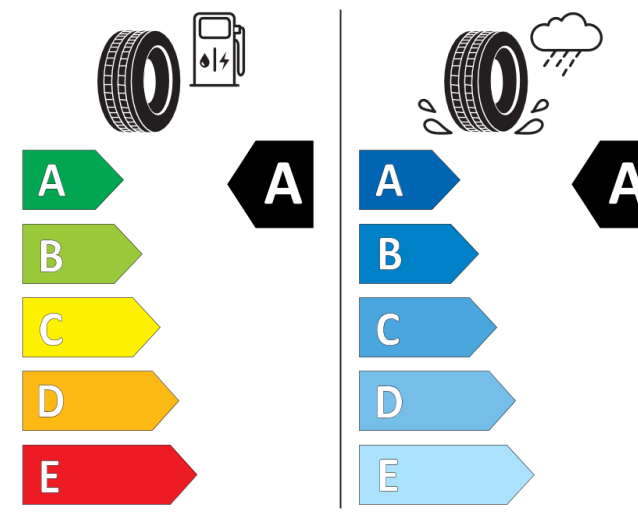

Productinformatieblad

Gedelegeerde Verordening (EU) 2020/740

Naam of handelsmerk leverancier		PIRELLI	
Handelsbenaming		PZERO	
Bandentypeaanduiding	Bandenklasse	42040	C1
Bandenmaataanduiding		245/40R20	
Snelheidscategoriesymbool		Y 300 km/h	
Belastingsindex		99	
Belastingsversie		XL	
Brandstofefficiëntieklasse		A	
Klasse grip op nat wegdek		A	
Rogeluidemissieklasse	Rogeluidemissiewaarde	B	71 dB
Band voor gebruik bij zware sneeuwval		Nee	
Band voor gebruik bij zware ijscondities		Nee	
Datum aanvang productie (Week / Jaar)		22/22	
Datum beëindiging productie (Week / Jaar)		-	
Adres van de leverancier		Pirelli Contact Center, Viale Piero e Alberto Pirelli 25, 20126 Milano, IT	
Aanvullende informatie			

ENERG

PIRELLI

42040

245/40R20 99 Y XL

C1

2020/740