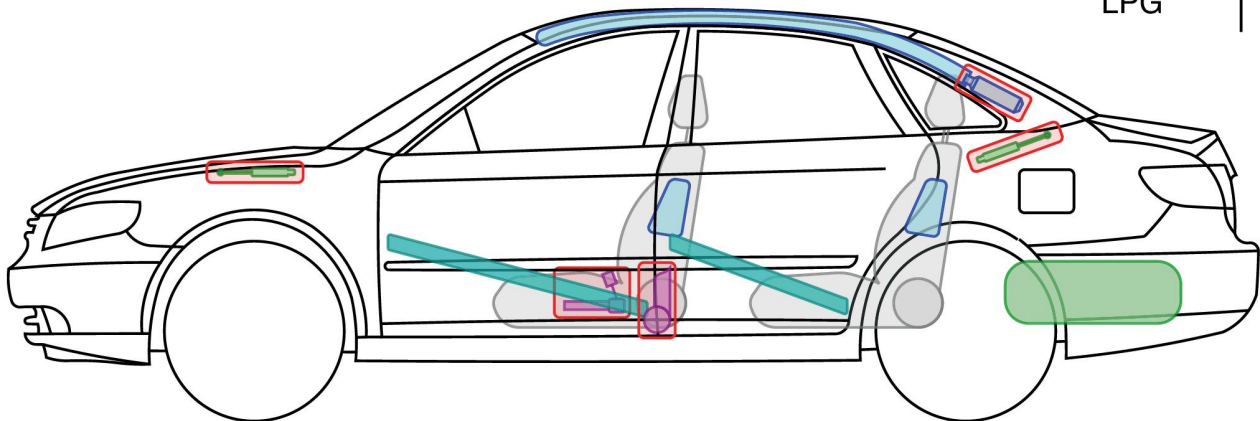

tylko
Grandeur
LPG

Legenda

poduszka
powietrzna

wzmocnienia
konstrukcji/
nadwozia

moduł sterujący

zbiornik gazu
(CNG/LPG)

generator gazowy

aktywna
ochrona w
przypadku
wyrócenia
pojazdu

akumulator

zawór
bezpieczeństwa
(CNG/LPG)

napienacz pasa
bezpieczeństwa

amortyzator
gazowy

zbiornik paliwa

Grandeur