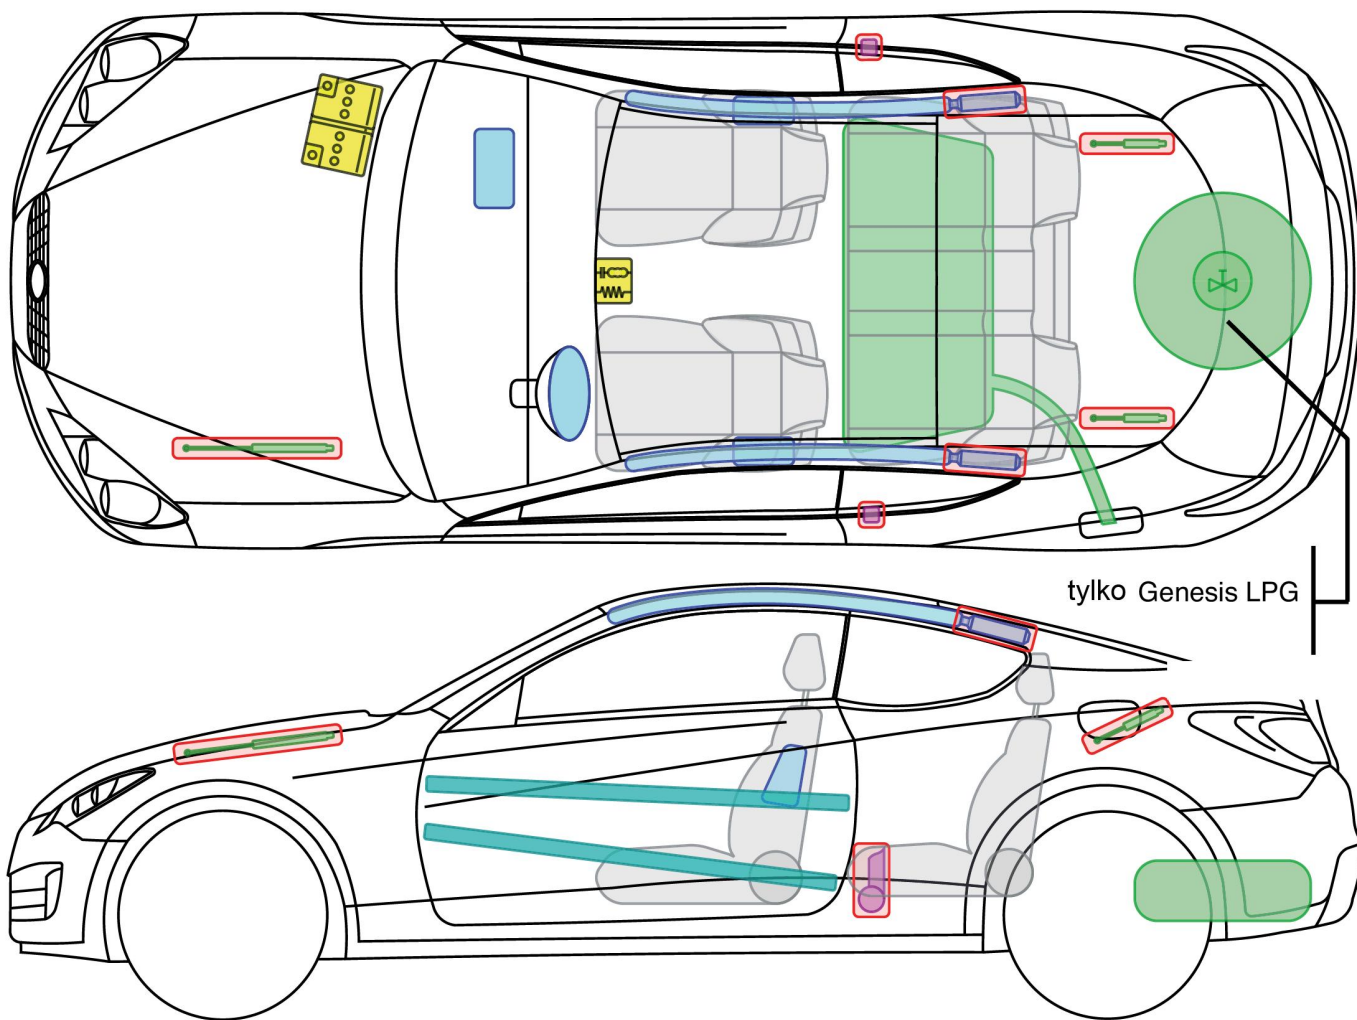

Genesis Coupe, 2- drzwiowy

(Typ BK, od 2011)

Legenda

	poduszka powietrzna		wzmocnienia konstrukcji/nadwozia		moduł sterujący		zbiornik gazu (CNG/LPG)
	generator gazowy		aktywna ochrona w przypadku wywrócenia pojazdu		akumulator		zawór bezpieczeństwa (CNG/LPG)
	napinacz pasa bezpieczeństwa		amortyzator gazowy		zbiornik paliwa		