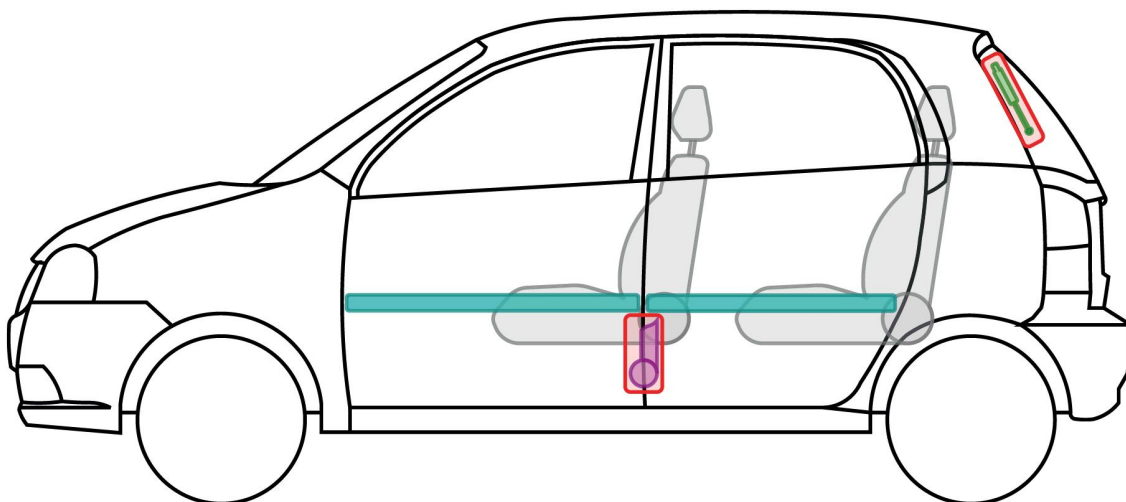

Atos, 5- drzwiowy
(Typ MX, MXL, MXI, 1998-2008)

Legenda

	poduszka powietrzna		wzmocnienia konstrukcji/nadwozia		moduł sterujący		zbiornik gazu (CNG/LPG)
	generator gazu		aktywna ochrona w przypadku wywrócenia pojazdu		akumulator		zawór bezpieczeństwa (CNG/LPG)
	napinacz pasa bezpieczeństwa		amortyzator gazowy		zbiornik paliwa		