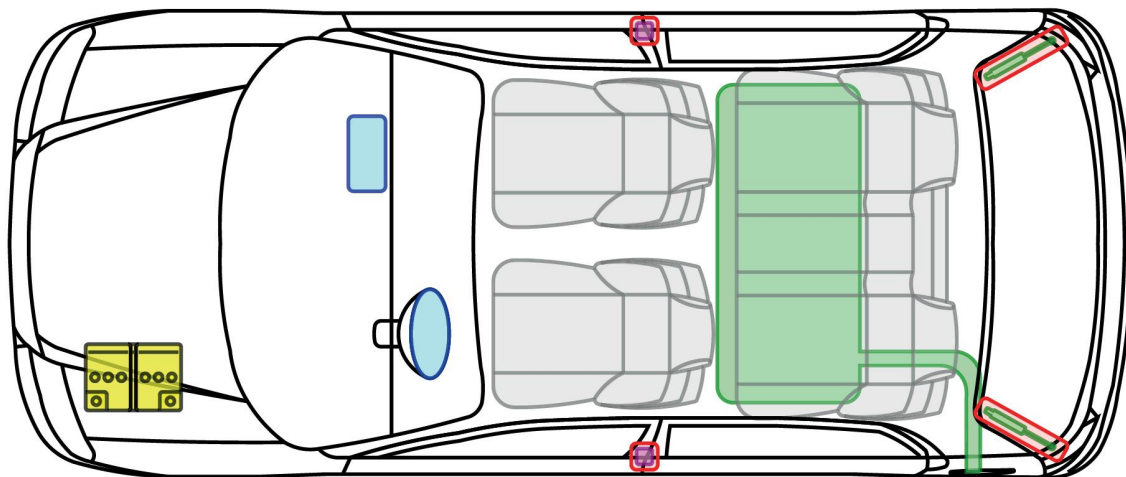

Atos, 5- drzwiowy
(Typ MX, MXL, MXI, 1998-2008)

Legenda

	poduszka powietrzna		wzmocnienia konstrukcji/nadwozia		moduł sterujący		zbiornik gazu (CNG/LPG)
	generator gazu		aktywna ochrona w przypadku wywrócenia pojazdu		akumulator		zawór bezpieczeństwa (CNG/LPG)
	napinacz pasa bezpieczeństwa		amortyzator gazowy		zbiornik paliwa		