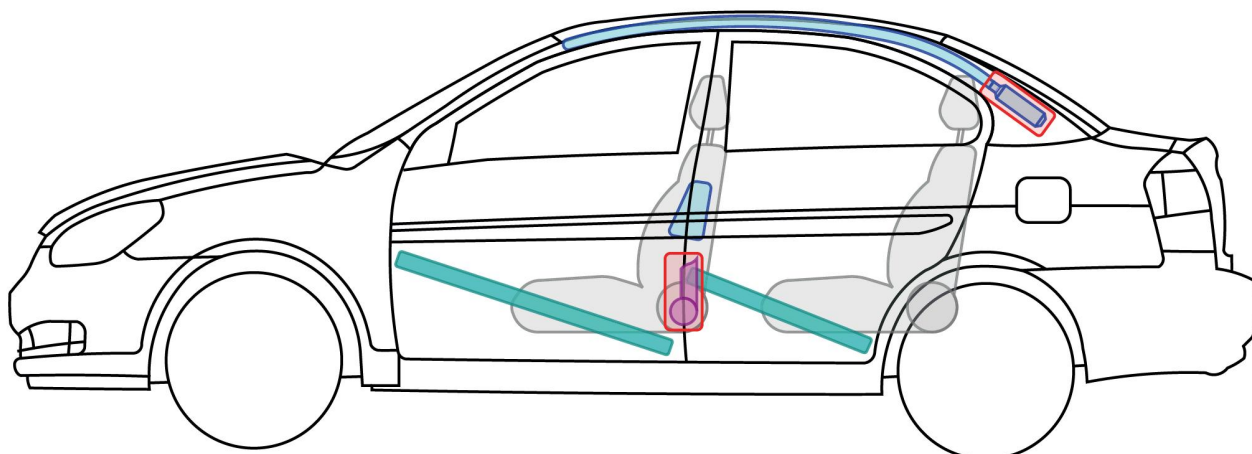

Accent, 4- drzwiowy
(Typ MC, 2006-2009)

Legenda

	poduszka powietrzna		wzmocnienia konstrukcji nadwozia		moduł sterujący		zbiornik gazu (CNG/LPG)
	generator gazowy		aktywna ochrona w przypadku wywrócenia pojazdu		akumulator		zawór bezpieczeństwa (CNG/LPG)
	napinacz pasa bezpieczeństwa		amortyzator gazowy		zbiornik paliwa		