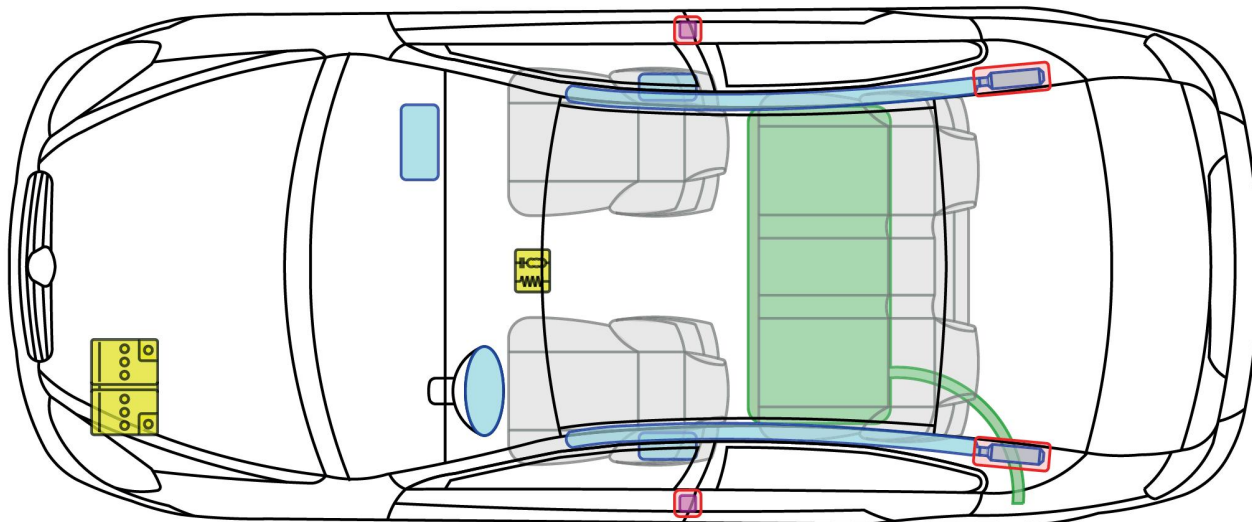

Accent, 4- drzwiowy
(Typ MC, 2006-2009)

Legenda

	poduszka powietrzna		wzmocnienia konstrukcji nadwozia		moduł sterujący		zbiornik gazu (CNG/LPG)
	generator gazowy		aktywna ochrona w przypadku wywrócenia pojazdu		akumulator		zawór bezpieczeństwa (CNG/LPG)
	napinacz pasa bezpieczeństwa		amortyzator gazowy		zbiornik paliwa		