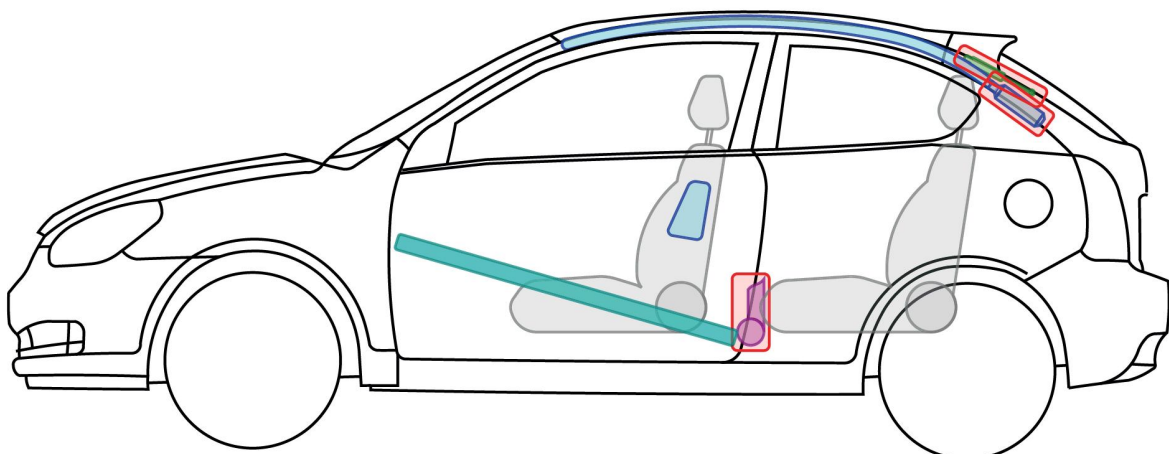

Accent, 3- drzwiowy
(Typ MC, 2006-2009)

Legenda

	poduszka powietrzna		wzmocnienia konstrukcji nadwozia		moduł sterujący		zbiornik gazu (CNG/LPG)
	generator gazowy		aktywna ochrona w przypadku wywrócenia pojazdu		akumulator		zawór bezpieczeństwa (CNG/LPG)
	napinacz pasa bezpieczeństwa		amortyzator gazowy		zbiornik paliwa		