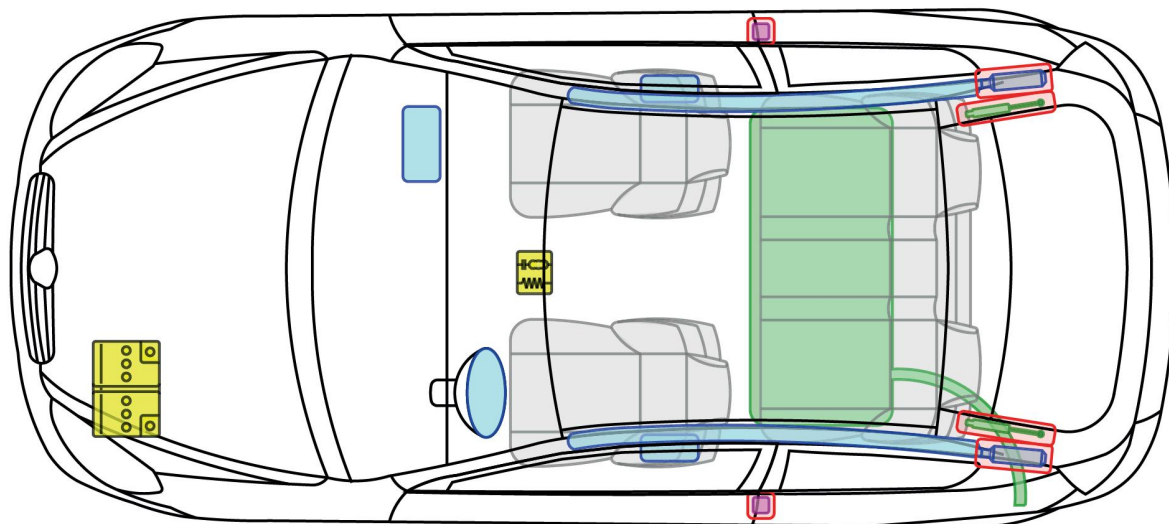

Accent, 3- drzwiowy
(Typ MC, 2006-2009)

Legenda

	poduszka powietrzna		wzmocnienia konstrukcji nadwozia		moduł sterujący		zbiornik gazu (CNG/LPG)
	generator gazowy		aktywna ochrona w przypadku wywrócenia pojazdu		akumulator		zawór bezpieczeństwa (CNG/LPG)
	napinacz pasa bezpieczeństwa		amortyzator gazowy		zbiornik paliwa		