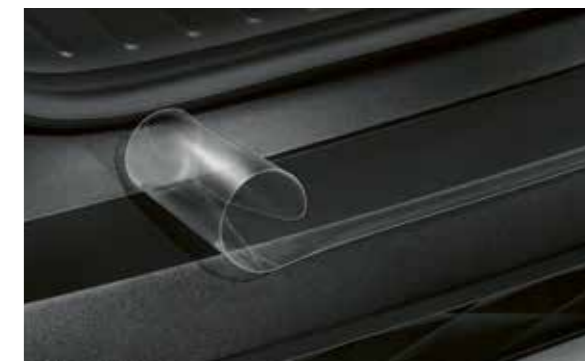

Ochranná fólie zadního nárazníku, průhledná, N7272ADE00TR