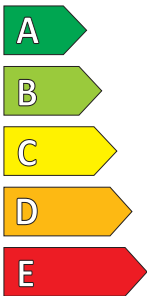

PIRELLI

37804

215/40R18 89 Y XL

C1

D