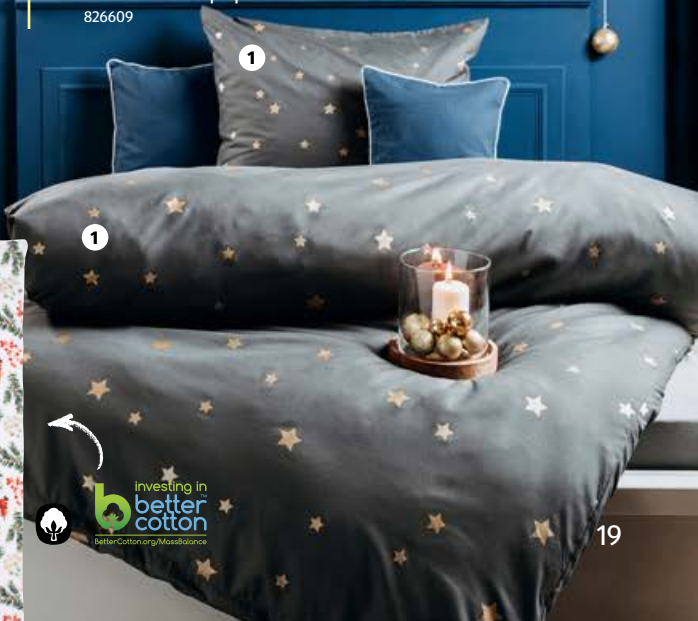

1 BIANCHERIA DA LETTO CON STAMPA METALLIZZATA

dimensioni federa: 65 x 100 cm,
dimensioni copripiumino: 160 x 210 cm

826609