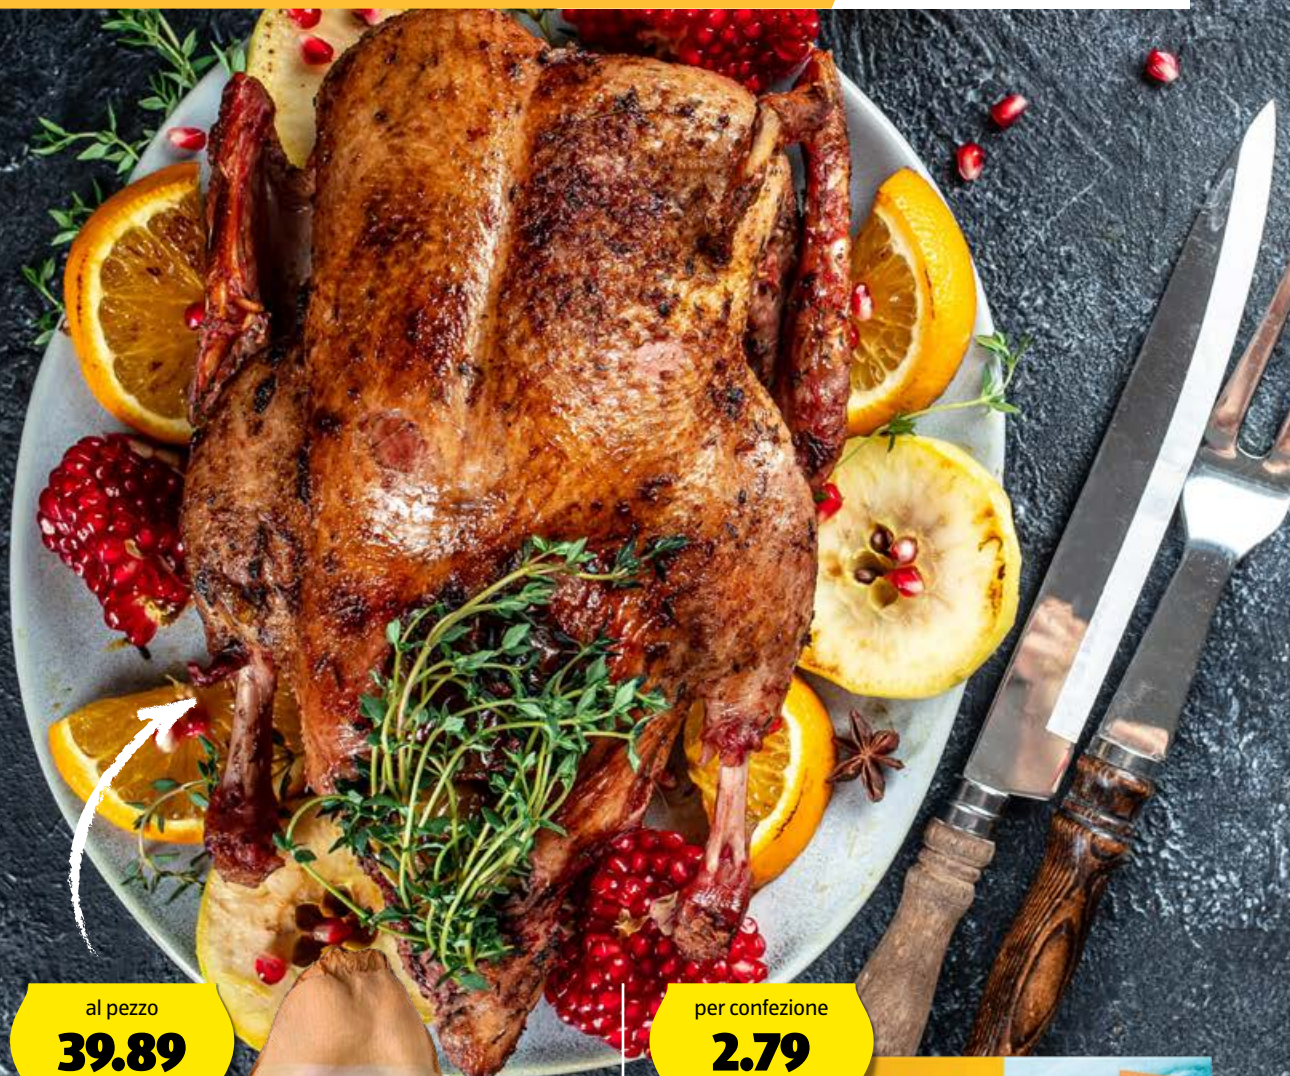

### FORMAGGIO GRATTUGIATO

400 g  
43539

NEL REPARTO  
FRIGO

XXX XXX XXX XXX XXX XXX XXX XXX XXX XXX XXX

DA LUNEDÌ 11.11. FINO A ESAURIMENTO SCORTE

PROMOZIONI

al pezzo

**39.89**