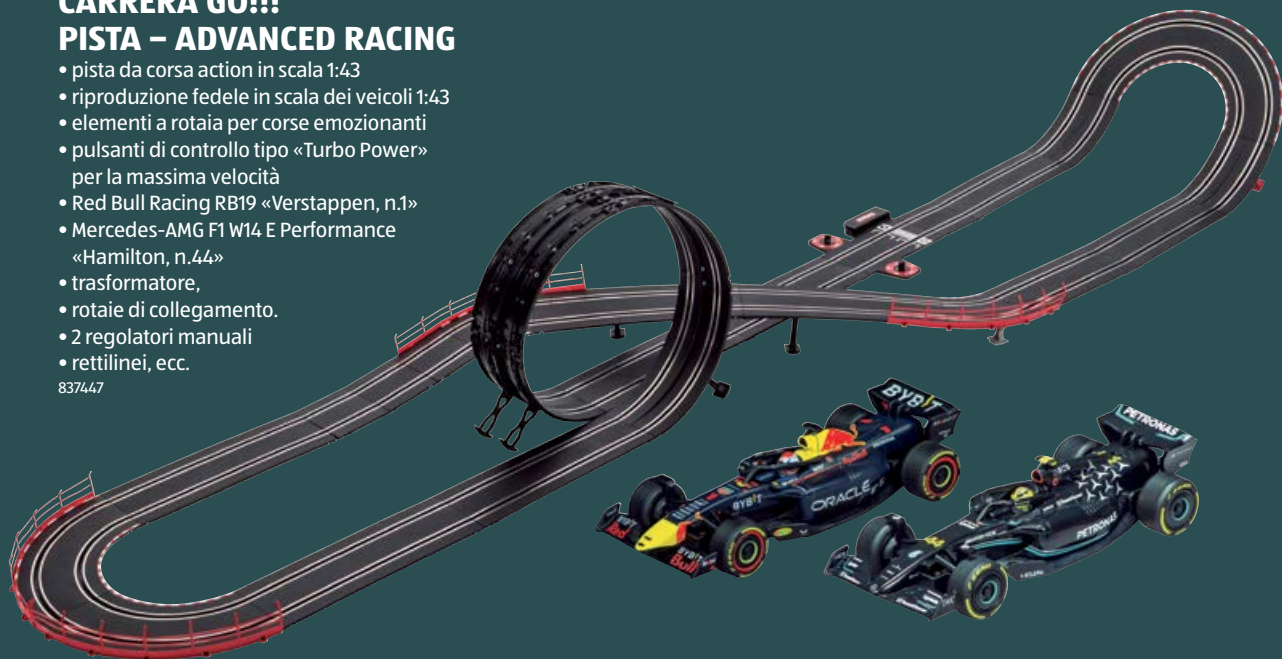

CARRERA GO!!! PISTA – ADVANCED RACING

- pista da corsa action in scala 1:43
- riproduzione fedele in scala dei veicoli 1:43
- elementi a rotaia per corse emozionanti
- pulsanti di controllo tipo «Turbo Power» per la massima velocità
- Red Bull Racing RB19 «Verstappen, n.1»
- Mercedes-AMG F1 W14 E Performance «Hamilton, n.44»
- trasformatore,
- rotaie di collegamento.
- 2 regolatori manuali
- rettilinei, ecc.

837447

ESPERIENZA A CUBA

AL

PREZZO ALDI

Prenota qui le tue prossime ferie