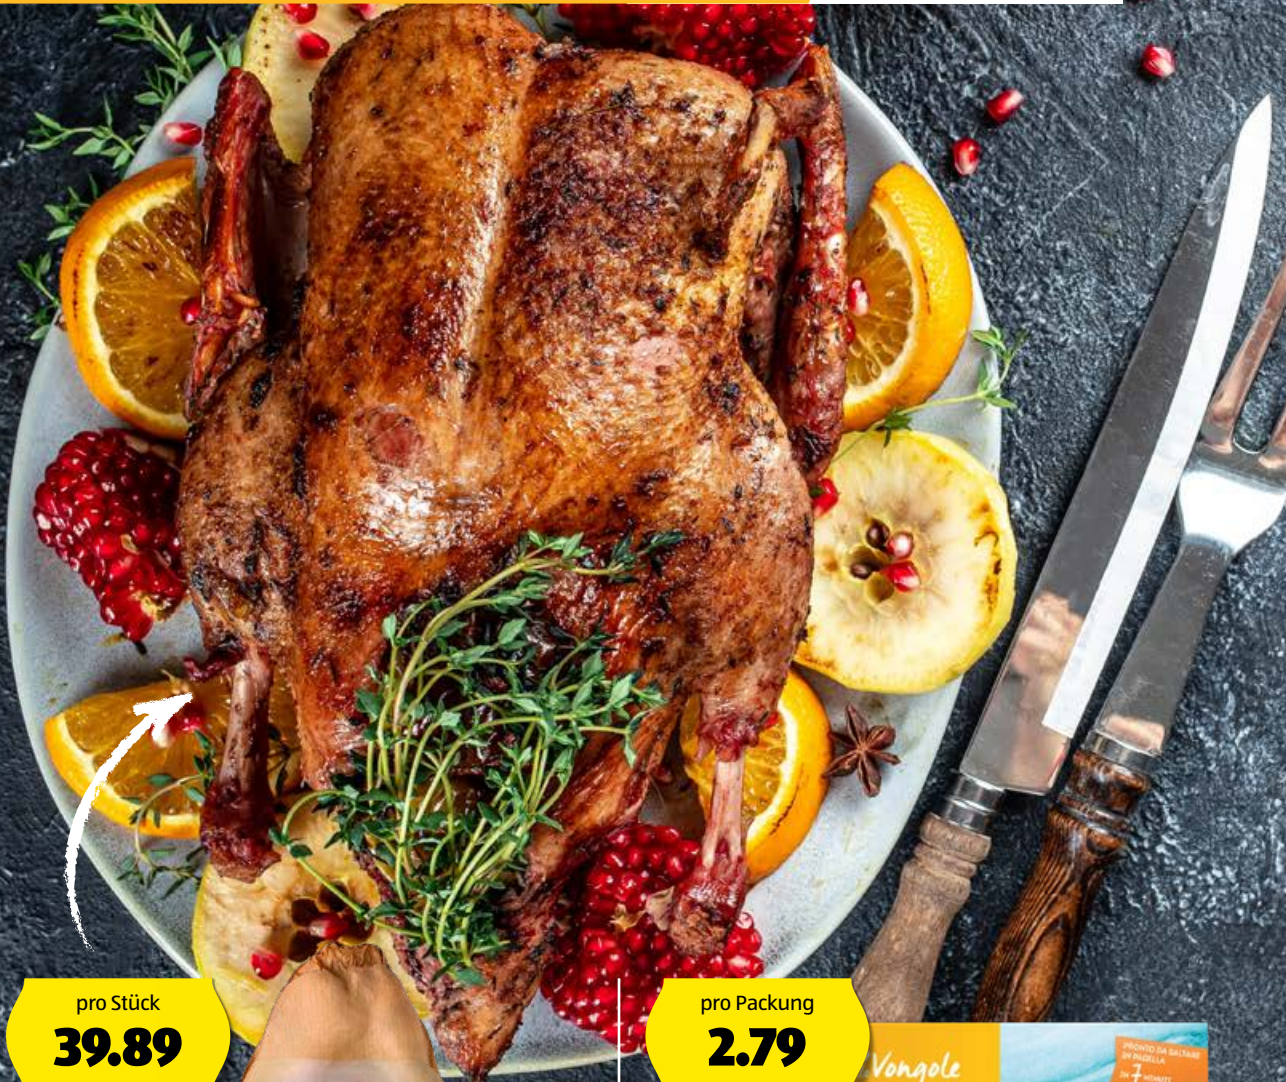

\*1 Nacht, DZ Standard Balkon «Nord», z. B. 05.01. – 06.01.25

1 Nacht ab

142.-

pro Person\* +

EMPFOHLEN  
VON URS. VON ALDI  
SUISSE TOURS.

AB MONTAG, 11.11. SOLANGE VORRAT

AKTIONEN

pro Stück  
**39.89**