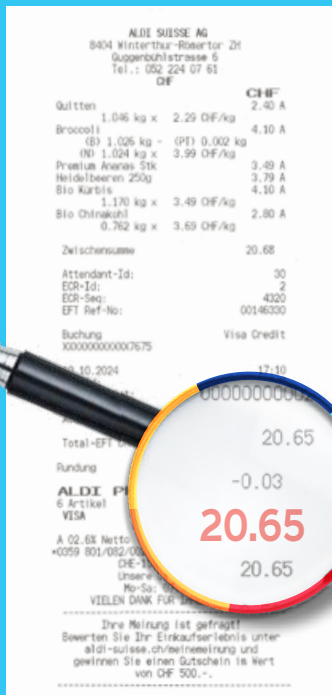

DIE ALDI

TIEFPREISGARANTIE