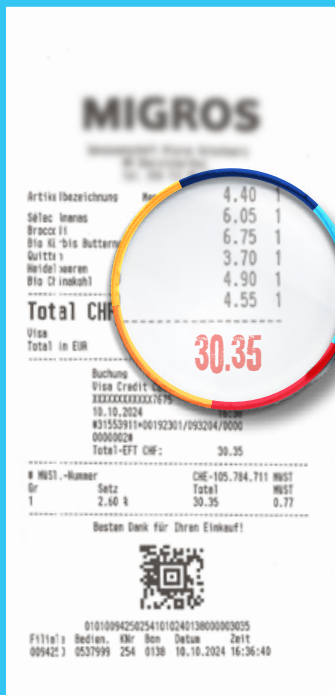

DIE ALDI

TIEFPREISGARANTIE