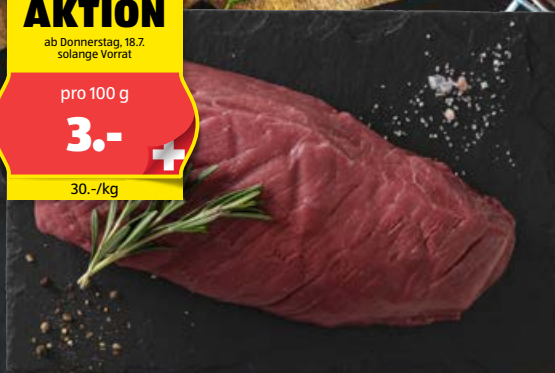

600 g

61229

BESTE QUALITÄT FÜR WENIG KOHLE

AKTION

ab Donnerstag, 18.7.
solange Vorrat

pro 100 g

3.- +

30.-/kg