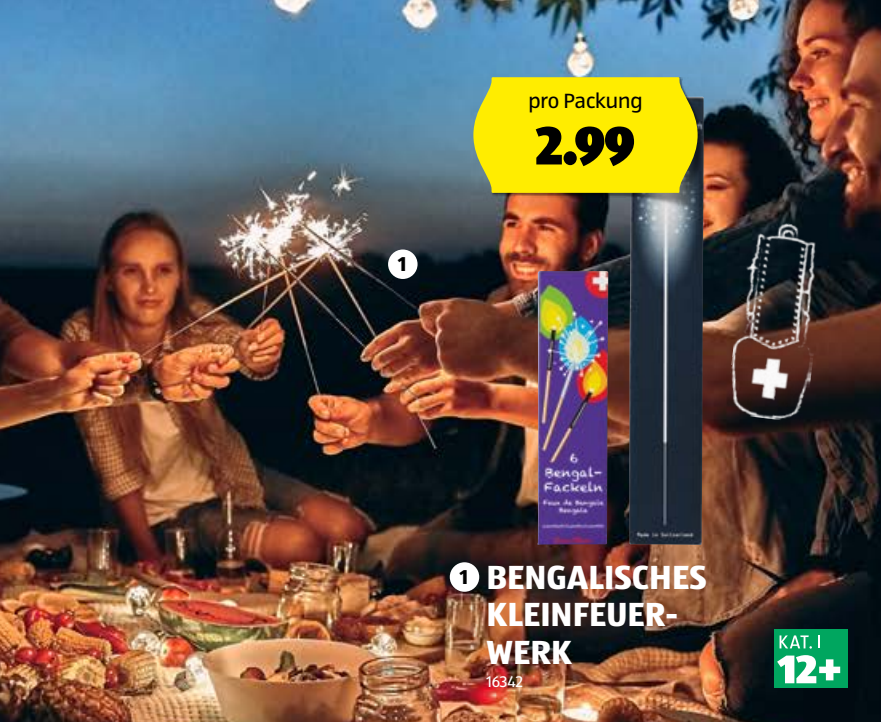

pro Packung

2.99

1

**1 BENGALISCHES
KLEINFEUER-
WERK**

16342

KAT. I
12+

pro Packung

9.99