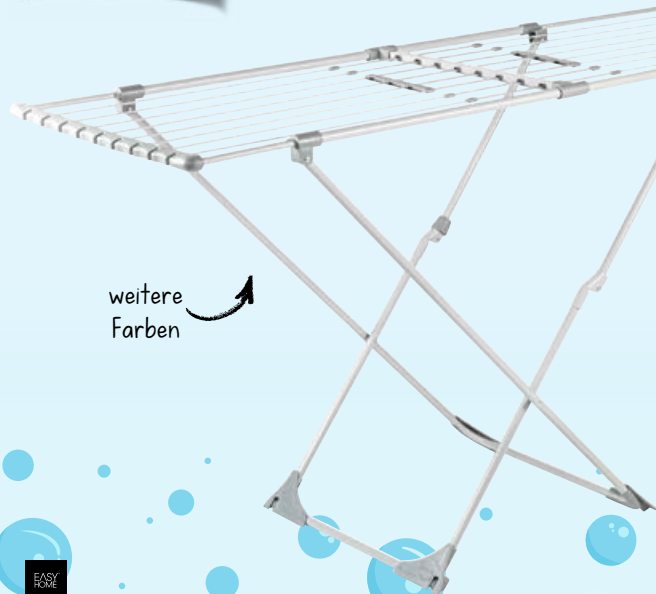

816223

pro Stück
9.99

EASY FORE

FLÜGEL-WÄSCHESTÄNDER

- mit seitlich aufklappbaren Flügeln
- Trockenlänge: 18 m
- Masse offen mit Flügeln: 180 x 55 x 107 cm (L x B x H)

816921

pro Stück
24.90

EASY FORE