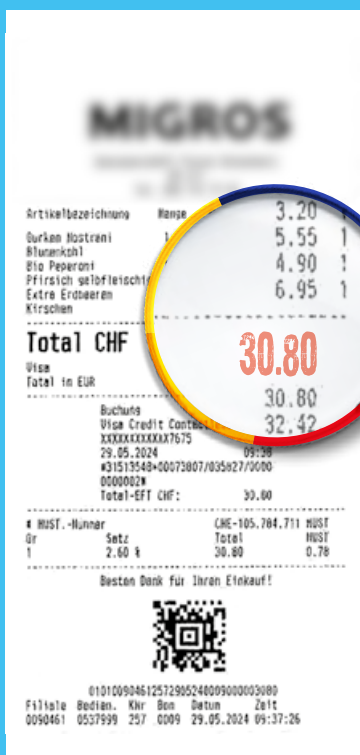

Hier geht's
zum Video!

dauerhaft erhältlich

pro Packung nur

2.29

1.15/100 g

**SCHWEIZER
CHERRY-
RISPEN-
TOMATEN**

200 g
730378

DI GÜNSTIGSTE FRÜCHT UND GMÜES VO DE SCHWIIZ

**Schon bei
6 Artikeln
10 Franken
gespart***

*Eigene Erhebung: Bis zu 35% günstiger als Mitbewerber MIGROS, basierend auf eigener Preiserhebung vom 29.5.2024

100% FRISCH UND ZUFRIEDEN – ODER GELD ZURÜCK