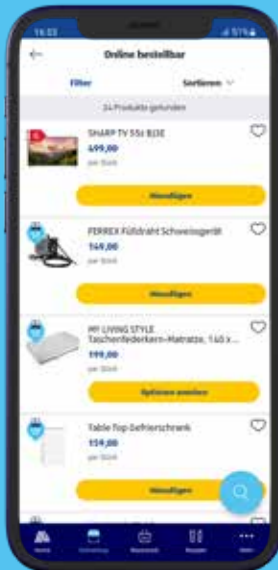

NEUHEITEN ENTDECKEN