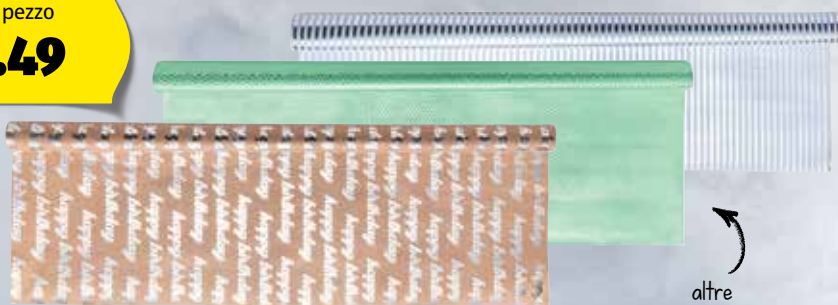

FAI DA TE DI PASQUA SENZA SORPRESE

al pezzo
1.49

altre
fantasie

1 CARTA REGALO DI ALTA QUALITÀ

- con finitura metallica
- dimensioni: 200 x 70 cm

842187

al pezzo
-.99

altre
fantasie