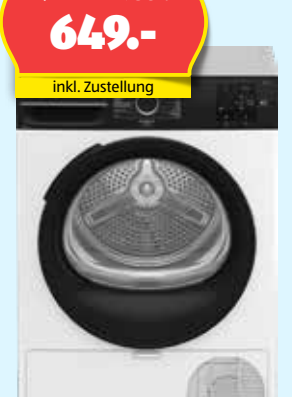

**beko
TROCKNER
TR229, 9 KG**

- 84.6 cm x 59.8 cm x 67.2 cm (H x B x T)
- 15 Programme

740961

Energieeffizienzklasse
**A+++
2 JAHRE GARANTIE**