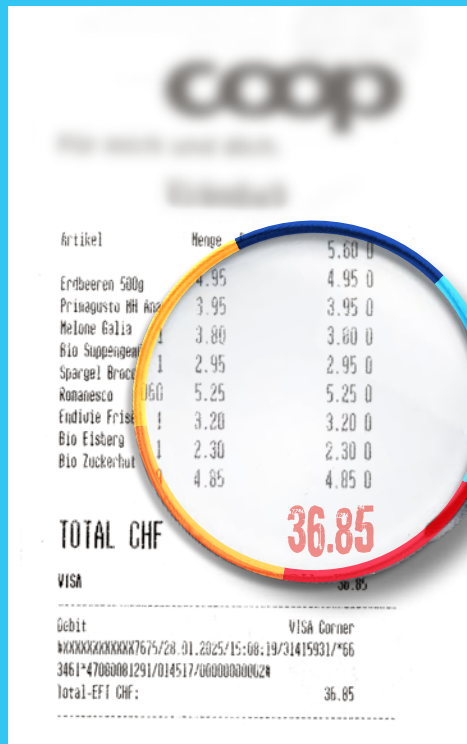

COME SEMPRE LA GARANZIA DEL PREZZO PIÙ BASSO

**Già su
9 articoli
risparmi
13.60 franchi***

APPROFITTA SUBITO DI UNO SCONTO LANCIO DI ALMENO **20%**

-20%
al pezzo ~~1.49~~
1.19
-17/10 g

Il mercato
tailandese offre
un'esperienza di
sapori aromatici-
speziati che si
prepara in pochi
minuti.

-21%
per confezione ~~2.29~~
1.79
-90/100 ml

Rimuove **senza
fatica** il trucco e
cura la pelle sensibile
intorno agli occhi.
Con e senza olio.

*Indagine interna: fino al 36% più economico rispetto al concorrente COOP, secondo il nostro rilevamento prezzi del 28.1.2025

LA RICETTA VINCENTE PER UNO STILE DI VITA SANO