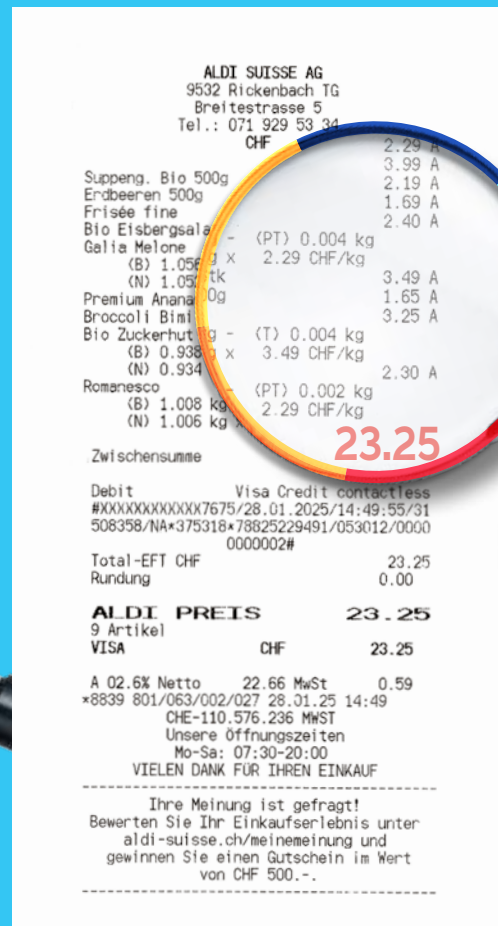

COME SEMPRE LA GARANZIA DEL PREZZO PIÙ BASSO

**Già su
9 articoli
risparmi
13.60 franchi***

APPROFITTA SUBITO DI UNO SCONTO LANCIO DI ALMENO **20%**

-20%
al pezzo ~~1.49~~
1.19
-17/10 g

Il mercato
tailandese offre
un'esperienza di
sapori aromatici-
speziati che si
prepara in pochi
minuti.

-21%
per confezione ~~2.29~~
1.79
-90/100 ml

Rimuove **senza
fatica** il trucco e
cura la pelle sensibile
intorno agli occhi.
Con e senza olio.

*Indagine interna: fino al 36% più economico rispetto al concorrente COOP, secondo il nostro rilevamento prezzi del 28.1.2025

LA RICETTA VINCENTE PER UNO STILE DI VITA SANO