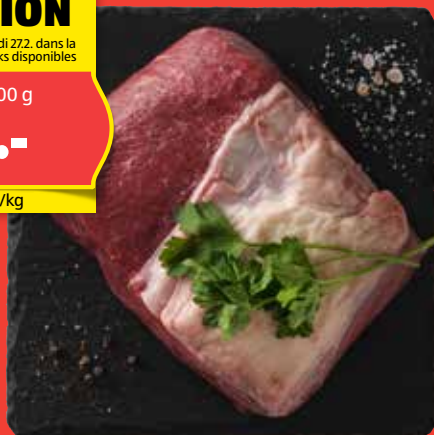

ACTION

les 100 g

3.-

30.-/kg

ENTRECÔTE DE BŒUF BLACK ANGUS

env. 800 g/Uruguay

-33%

le paquet ~~5.99~~

3.99

6.65/kg

COUNTRY'S

BEST

RÔTI DE VIANDE HACHÉE À CUIRE

600 g

86665