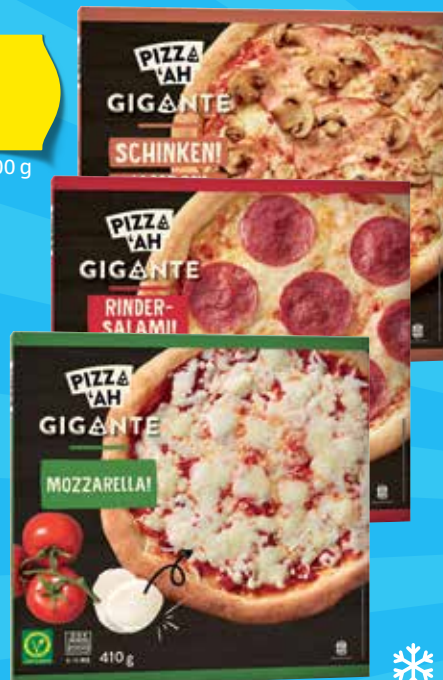

Snack Fun

CHIPS AUX LENTILLES
XXL différentes sortes
150 g
742414

la boîte
3.99

-.83/- .87/- .97/100 g

PIZZA VAH

GIGANTE
• mozzarella, ou
• salami, ou
• jambon
480 g/460 g/
410 g
827625

AU RAYON SURGELÉS

par rapport à la concurrence