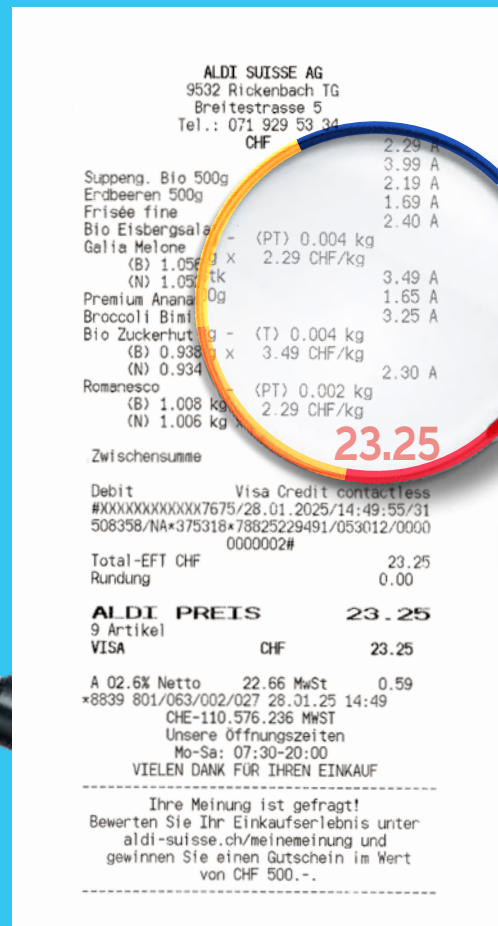

-20%

le pot ~~1.49~~
1.19

-17/10 g

La marque
thaïlandaise offre une
**expérience gustative
épicée et aromatique** qui
se prépare en quelques
minutes.

MAMA
**NOUILLES INSTANTANÉES
AUX LÉGUMES**
70 g
740169

-21%

le flacon ~~2.29~~
1.79

-90/100 ml

Élimine
sans effort
le maquillage
et **soigne** la peau
sensible autour des
yeux. **Avec** et
sans huile.

LACURA
DÉMAQUILLANT POUR LES YEUX
• **Waterproof:** élimine sans effort le maquillage
résistant à l'eau et soigne la peau, ou
• **Sensitive:** élimine en douceur le maquillage
hydro-soluble et apaise la peau sensible
200 ml
737960

*Propre enquête: jusqu'à 36% moins cher que notre concurrence COOP, basé sur notre propre enquête des prix du 28.1.2025

LA RECETTE DU SUCCÈS POUR UNE VIE SAINE

**SALOMÉ
KORÁ**
Ambassadrice de la
marque ALDI SUISSE