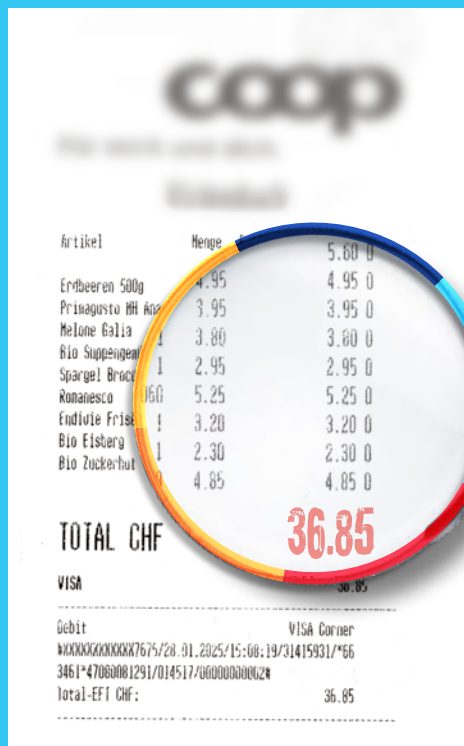

-21%

le flacon ~~2.29~~
1.79

-90/100 ml

Élimine
sans effort
le maquillage
et **soigne** la peau
sensible autour des
yeux. **Avec** et
sans huile.

LACURA
DÉMAQUILLANT POUR LES YEUX
• **Waterproof:** élimine sans effort le maquillage
résistant à l'eau et soigne la peau, ou
• **Sensitive:** élimine en douceur le maquillage
hydro-soluble et apaise la peau sensible
200 ml
737960