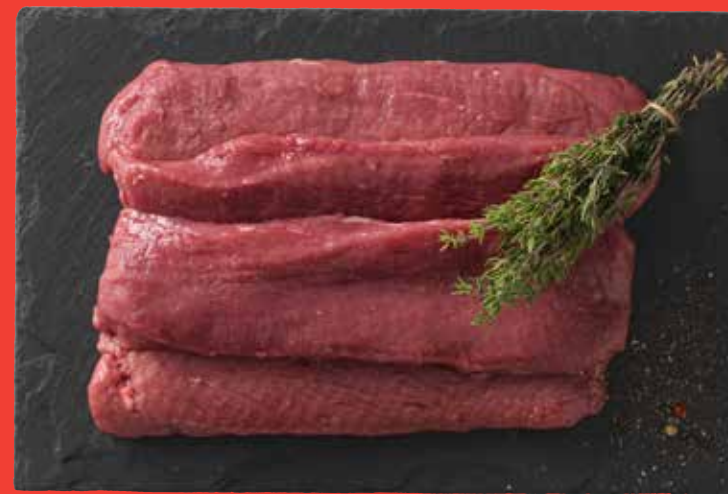

PROMOZIONE

da giovedì 20.2.
fino a esaurimento scorte

per 100 g

3.-

30.-/kg

COUNTRY'S
BEST

LOMBATA
DI AGNELLO
IN CONFEZIONE XXL

ca. 1 kg/Gran Bretagna, Irlanda
736494