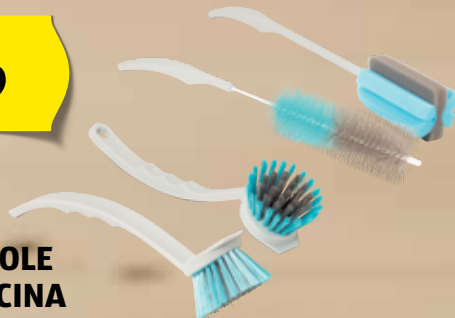

al pezzo  
**2.99**

**joie**  
**STAMPO DA FREEZER PER CUBETTI**  
in silicone, con coperchio, adatto al microonde, alla lavastoviglie e al congelatore  
838819

per set  
**2.99**

**HOME**  
**SPAZZOLE DA CUCINA**  
20% materiale riciclato  
• spazzole per lavandino, **set da 2**, oppure  
• spazzole lavabottiglia, **set da 2**  
834614