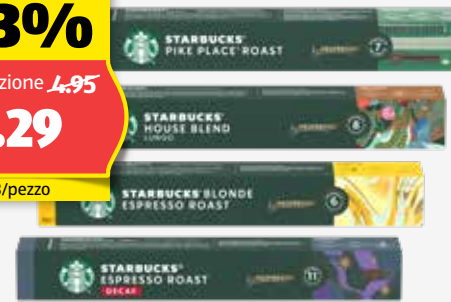

CAPSULE DI CAFFÈ

compatibili con Nespresso®, diverse varietà

10 capsule

738656

altre varietà

per confezione
4.15

-35/pezzo

CAPSULE DI CAFFÈ

compatibili con Dolce Gusto® Nescafé®

- macchiato alla vaniglia, oppure
- macchiato al caramello

12 capsule

721985