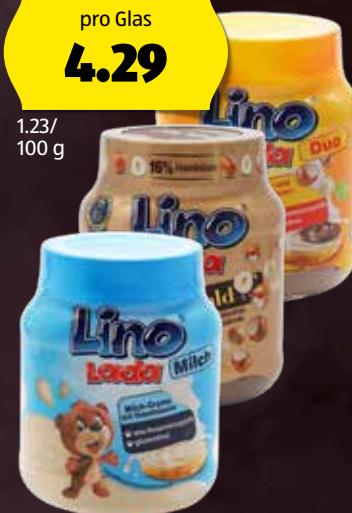

LINO LADA AUFSTRICH

- Milch, Duo oder Gold

350 g
731716

pro Packung

1.59

-80/100 g