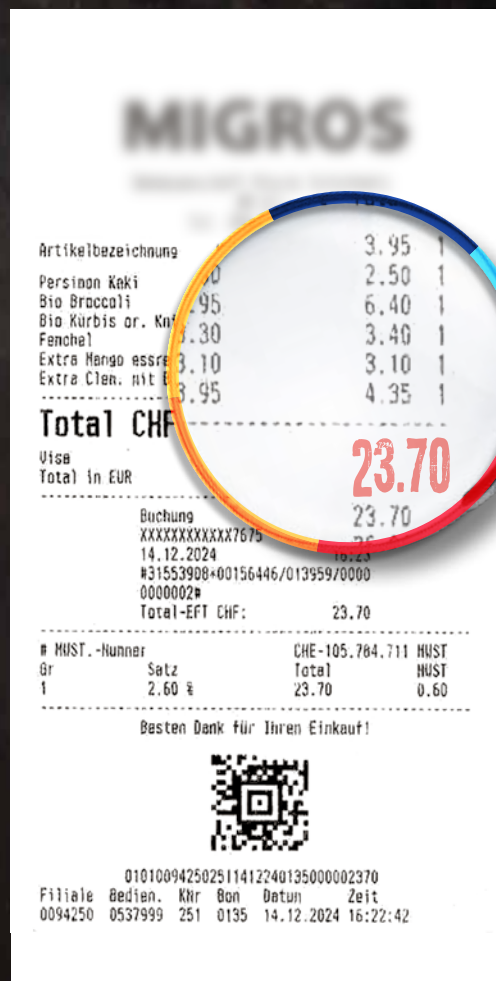

# DIE ALDI TIEFPREIS-GARANTIE

Schon bei **6 Artikeln** **8 Franken** gespart\*

\*Eigene Erhebung; Bis zu 33% günstiger als Mitbewerber Migros, basierend auf eigener Preiserhebung vom 14.12.2024.

Spare bis zu **33%**