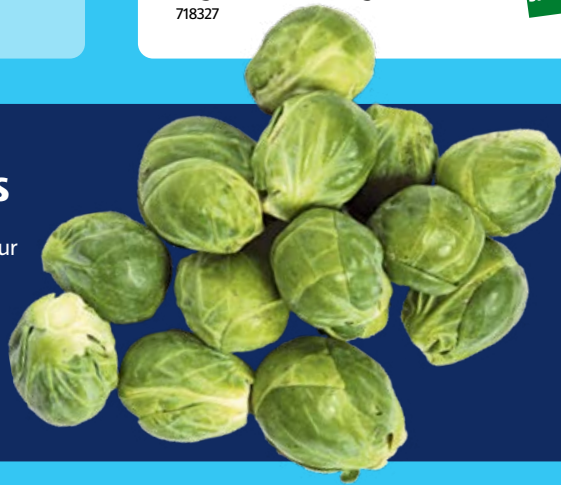

le kilo
seulement ~~1.79~~
1.19

PATATES DOUCES

origine: voir emballage extérieur
718327

-47%

le paquet
seulement ~~1.69~~
-.89

CHOUX DE BRUXELLES

origine:
voir emballage extérieur
500 g
704330

-18/100 g