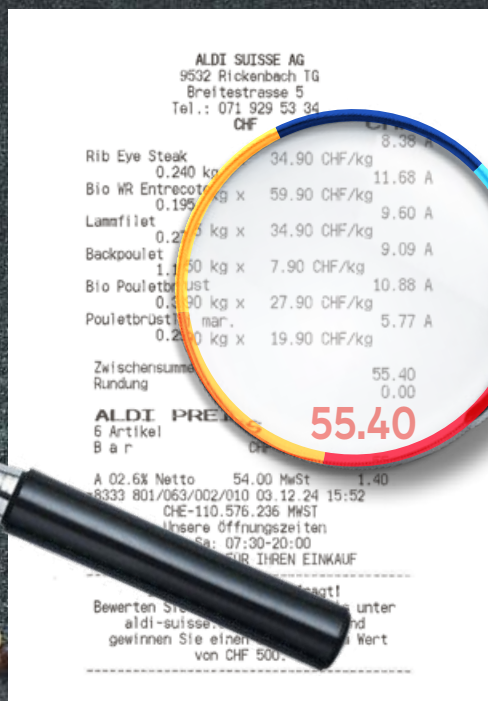

LA BONNE VIANDE

EST MOINS CHÈRE CHEZ NOUS

*Propre enquête: jusqu'à 42% moins cher que notre concurrence COOP, basé sur notre propre enquête des prix du 3.12.2024

40.65 francs d'économies en achetant seulement 6 articles*

PRIX ALDI