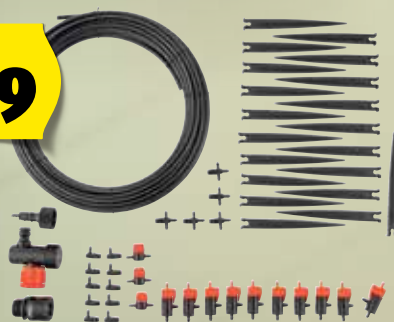

al pezzo
8.99

GARDENLINE

IRRIGATORI

diverse varietà
857772

al pezzo
9.99

GARDENLINE

LANCIA DI IRRIGAZIONE POWER

- versatile per la pulizia ad aria compressa e l'irrigazione
 - impugnatura ergonomica
 - con ugelli larghi e a getto
- 857037

857037

al pezzo
14.99

claber

SISTEMI DI IRRIGAZIONE DA GIARDINO PROFESSIONALI

- irrigatore quadrato: irriga superfici fino a 320 m²
- lancia a pistola «Balcony»: possibilità di impostare 2 tipi di getto,
- lancia a pistola «Precision»: spruzzo regolabile in continuo dal getto più forte alla nebulizzazione fine, ecc.

GARANZIA 2 ANNI

28 857637

per set
29.99

claber

IRRIGAZIONE A GOCCIA

- diametro filettatura di ingresso: 1/2", 3/4"
 - flusso: regolabile
 - lunghezza del tubo: 20 m (1/4" Ø)
- 857663

GARANZIA 2 ANNI

857663

al pezzo
34.99

FERREX SPAZZOLA PER FUGHE A BATTERIA DA 20 V

- rimuove muschio, sporco o depositi
 - accessorio con setole metalliche potenti e accessorio con setole in nylon delicate
 - manico telescopico allungabile da circa 92.5 cm a 128 cm
- 858124