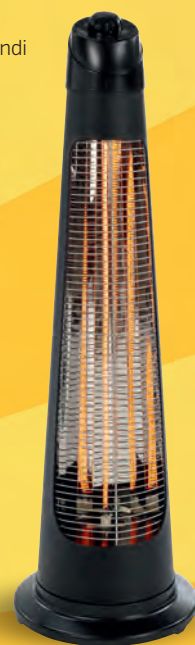

FERRO DA STIRO A VAPORE CON DISPLAY LCD

- potenza 2400 W, capacità 300 ml, temperatura massima 220 °C
- 10 diverse funzioni, 11 programmi di stiratura
- protezione anti-surriscaldamento

GARANZIA 3 ANNI

pezzi disponibili 15

SOTTOCOSTO

-42%

al pezzo ~~69,99~~

39,99