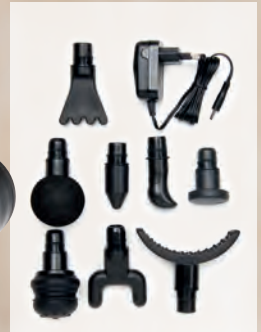

**SOTTOCOSTO**

**-57%**

al pezzo ~~69,99~~

**29,99**

CRANE