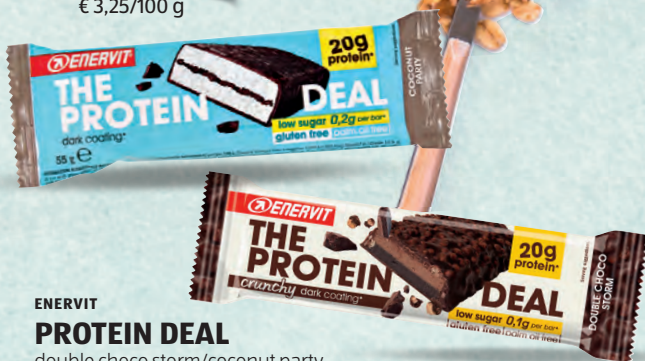

ENERVIT
PROTEIN DEAL
double choco storm/coconut party
55 g

al pezzo
1,79

€ 2,98/100 g