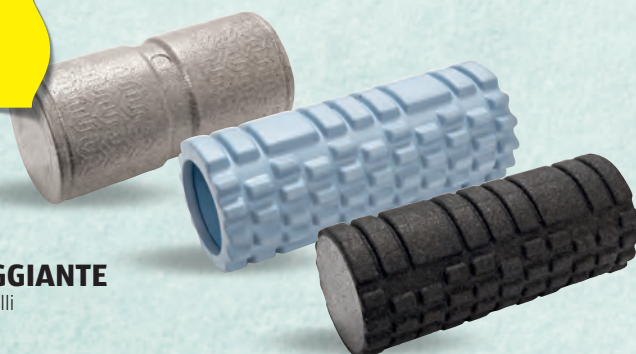

CRANE
RULLO MASSAGGIANTE
a scelta tra diversi modelli

al pezzo
7,99

CRANE
ARTICOLI FITNESS PER LA MOBILITÀ

1. a scelta tra:
2. **swing stick**
     - lunghezza ca. 160 cm
   - **pneumatico per fitness**
     - con imbottitura in schiuma
     - Ø ca. 100 cm
   - **estensore per dorso**
     - dimensioni: 38,5 x 25,4 x 10 cm (L x l x h)
     - portata massima: 100 kg