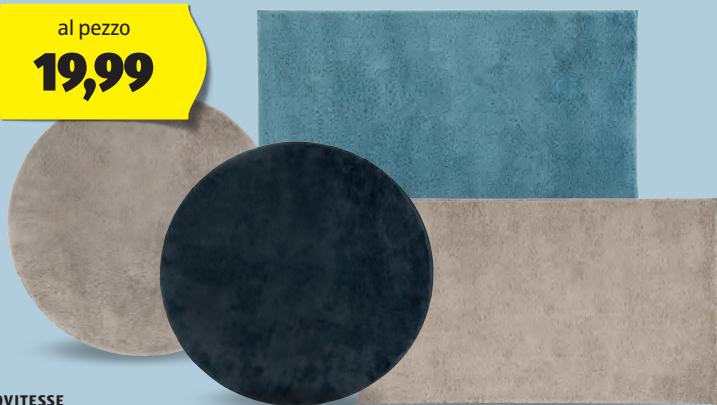

NOVITESSE
TAPPETO DA BAGNO
dimensioni: 80 x 140 cm oppure Ø 120 cm