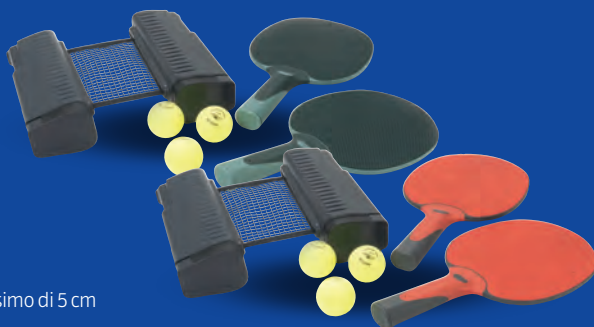

CRANE

GONFIABILI ASSORTITI

diversi modelli disponibili

al set

8,99

COCONUT GROVE

SET DA NUOTO PER BAMBINI

- salvagente per bambini
- bracciali gonfiabili
- palla gonfiabile
- occhialini da nuoto

SUPER!
PREZZO!

7,99

al pezzo

INTEX

GONFIABILE PER BAMBINI

- per bambini a partire da 3 anni
- diversi modelli disponibili

SUPER!
PREZZO!

9,99

al set

CRANE

SET DA PING PONG PER ESTERNI

- contiene due racchette, tre palle e una rete
- per tavoli con larghezza massima di 190 cm e spessore massimo di 5 cm
- racchette rivestite in SEBS

al pezzo
9,99