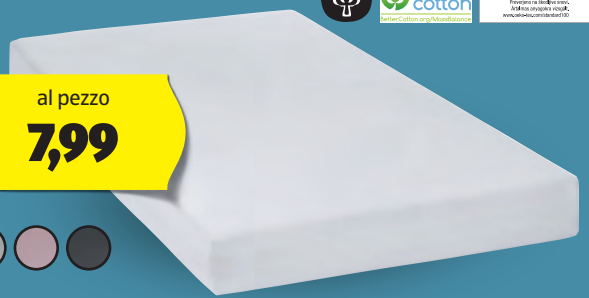

NOVITESSE
LENZUOLO CON ANGOLI IN JERSEY INVERNALE

- 100% cotone
- dimensioni: 90-100 x 200 cm

a confezione
4,99