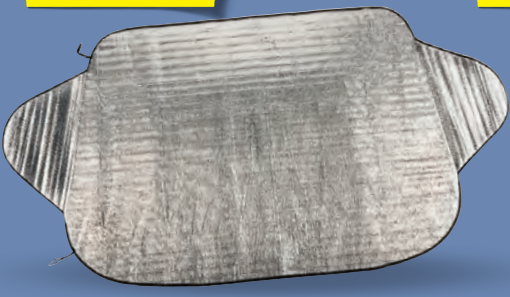

al pezzo  
**12,99**

**AUTO XS  
SPAZZOLA PER  
LA PULIZIA AUTO  
TUTTO IN 1**

manico estensibile da 95 a 165 cm

al pezzo  
**3,99**

**AUTO XS  
PROTEZIONE TERMICA  
PER PARABREZZA AUTO**

- resistente a temperature comprese tra -50 e +70° C
- fissaggio con alette e cinghie elastiche
- dimensioni: 189 x 99 cm (L x l)