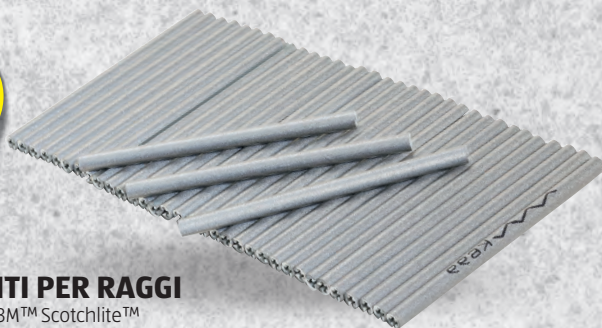

BIKEMATE
CATARIFRANGENTI PER RAGGI

- con materiale riflettente 3M™ Scotchlite™
- adatti a tutti i comuni tipi di raggi

al pezzo
4,99