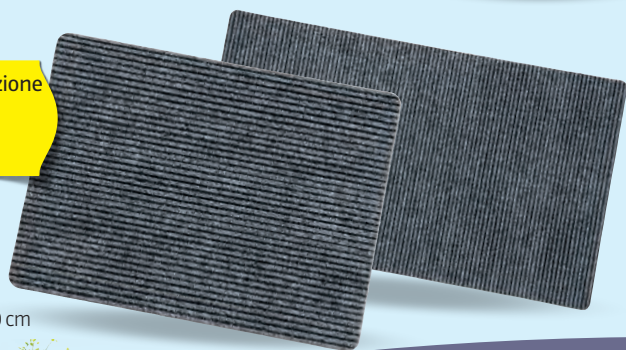

al pezzo
5,99

€ 6,40/litro

PRIL
GEL LAVASTOVIGLIE
limone e lime
52 lavaggi
936 ml

al pezzo
2,29

€ 2,54/litro

FELCE AZZURRA
AMMORBIDENTE
CONCENTRATO
classico
45 lavaggi
900 ml

al pezzo
3,79

€ 2,11/litro

FELCE AZZURRA
DETERSIVO LAVATRICE
LIQUIDO
pulito floreale
36 lavaggi
1,8l

a confezione
3,99

POWER FORCE
PANNI IN MICROFIBRA
pulisce e asciuga senza lasciare aloni
e pelucchi
8 pezzi

XXL

a confezione

5,99

KOKETT
CARTA IGIENICA PROFUMATA XXL
3 veli
20 x 150 strappi

a confezione
1,59

POWER FORCE
PANNO SPUGNA IN MICROFIBRA
• pulisce e asciuga
• alta assorbenza
• alta pulizia anche senza utilizzo di detergenti
3 pezzi

-16%

al pezzo ~~29,99~~

24,99

PHILIPS
PIASTRA PER CAPELLI
• piastre in ceramica
• alimentazione universale
• rapido riscaldamento

al pezzo/a confezione
7,99

HOME CREATION
ZERBINO
dimensioni: 80 x 140 cm
o 60 x 80 cm, 2 pezzi

al pezzo
14,99

CASALUX
LAMPADA DA TAVOLO
CON PRESA USB
• a scelta luce bianca calda, variazione cromatica o colore desiderato
• dimensioni: ca. 11 x 15 cm (Ø x h)
• da interno

GARANZIA 3 ANNI

al pezzo
59,99

HOME CREATION
SCRIVANIA SALVASPAZIO
• materiali: corpo: MDF con rivestimento in resina melaminica, struttura: ferro, verniciato a polvere
• dimensioni: 100 x 50 x 24 cm (h x l x p)

GARANZIA 3 ANNI