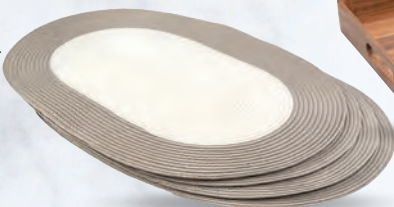

a confezione

4,99

HOME CREATION

TOVAGLIETTE INTRECCiate, 4 PEZZI

a scelta tra:

- **ovali:** 35 x 50 cm
- **rotonde:** diametro 40 cm

al pezzo

9,99