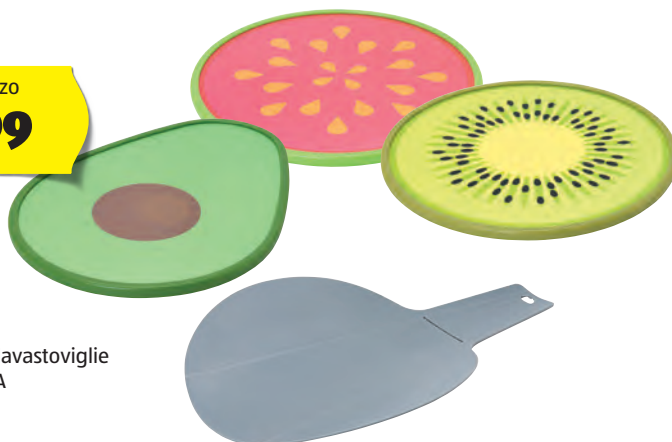

Gli articoli si potrebbero esaurire in breve tempo. I modelli illustrati potrebbero non essere disponibili in tutte le misure/colori.