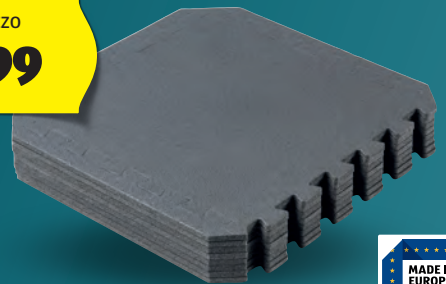

8,99

ZAINO/BORSA PIEGHEVOLE

a scelta tra:

- **zaino:** dimensioni ca. 47 x 30 x 18 cm, volume 20 l
- **borsa:** dimensioni ca. 29 x 64 x 37 cm, volume ca. 88 l

al pezzo

11,99

CRANE
TAPPETINO PER ATTREZZATURA FITNESS