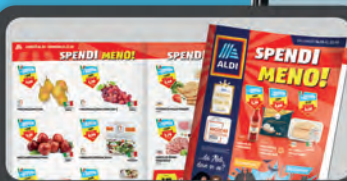

1,19

€ 3,61/litro

ENERGY DRINK PROTEICO
330 ml

a lattina

0,79

€ 3,16/litro

HORA
BEVANDA MULTIVITAMINICA
250 ml

RICEVI IL VOLANTINO SU WHATSAPP

Ecco l'ultimo volantino ALDI con le nuove offerte in anteprima per te 😊

Sfoglialo subito 🖱️

ISCRIVITI ORA!

SCANSIONA IL QR CODE

- ✓ Ricevi il volantino ALDI sul tuo smartphone
- ✓ Rimani aggiornato sulle nostre offerte
- ✓ L'iscrizione è facile e gratuita