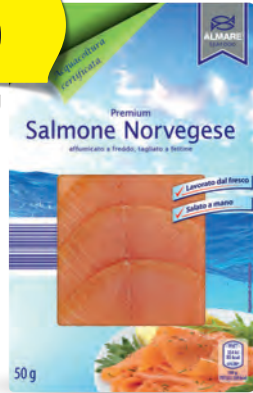

-28%
a confezione ~~2,79~~
2,00
€ 3,33/kg

LYTTOS
YOGURT GRECO BIANCO
0%/2%/10% di grassi
3 x 200 g

-29%
a confezione ~~1,41~~
1,00
€ 10,00/kg

IL TAGLIERE DEL RE
PROSCIUTTO COTTO LIGHT
100 g

a confezione
1,00

€ 25,00/kg

ARLBERGER
TYROLINI
gusti vari
40 g

-22%
a confezione ~~1,29~~
1,00
€ 2,00/kg

FRESCHI PER TE
WÜRSTEL DI POLLO
E TACCHINO
2 x 250 g

a confezione
1,50

€ 30,00/kg

ALMARE SEAFOOD
SALMONE
NORVEGESE SNACK
affumicato
50 g

-24%
a confezione ~~1,99~~
1,50
€ 4,29/kg

NATURA FELICE
ZUPPE FRESCHE BIO
gusti vari
350 g

-15%
a confezione ~~1,19~~
1,00
€ 4,00/kg

CUCINA NOBILE
RAVIOLI RICOTTA E SPINACI/
FUNGHI PORCINI
250 g

0,50
EURO