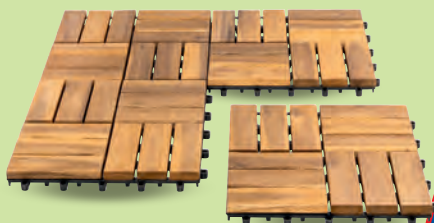

**GARANZIA
3 ANNI**

RELAX IN GIARDINO

Spendi meno, vivi meglio

BELAVI OMBRELLONE RETTANGOLARE DA ESTERNO

- regolabile in altezza (ca. 180-220 cm)
- struttura in acciaio
- parasole rimovibile e lavabile a mano

a confezione
7,99

BELAVI PIASTRELLE IN LEGNO

- in legno d'acacia naturale
- resistenti all'acqua
- dimensioni: 30 x 30 x 2,4 cm (4 piastrelle a confezione, per una superficie totale di 0,36 m²)

**SUPER!
PREZZO!**