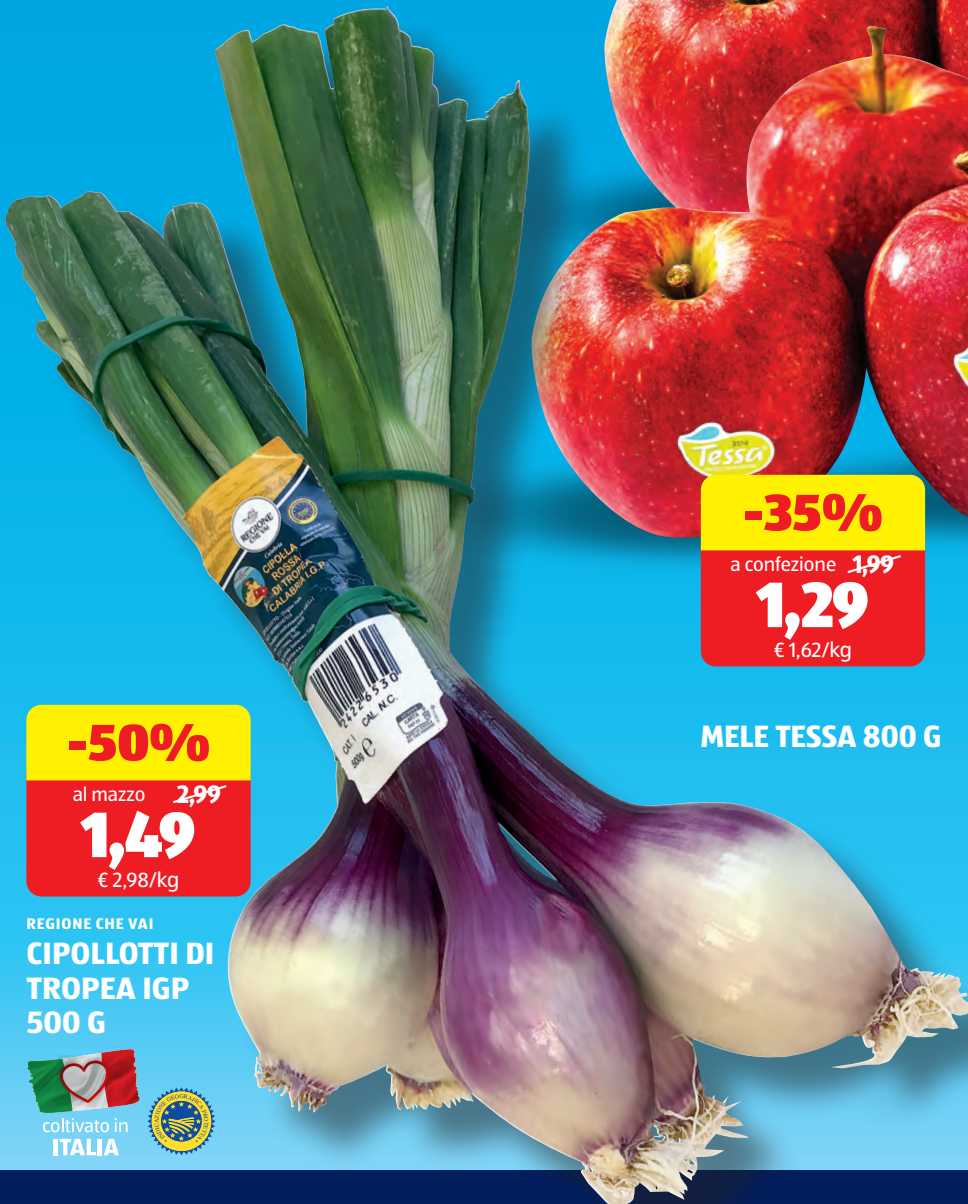

REGIONE CHE VAI
**CIPOLLOTTI DI
TROPEA IGP
500 G**

coltivato in
ITALIA